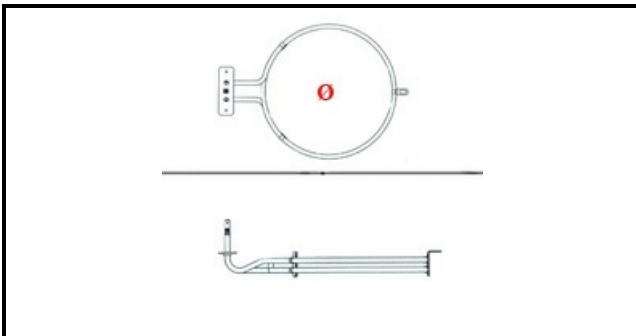

1101794

RESISTENZA 900W 230V PER FORNO

Data: 23-02-2025

ORIGINAL
OSP
SPARE PARTS

Dati tecnici

LUNGHEZZA MM	L=260mm
ALTEZZA MM	H=115mm
DIAMETRO mm	Ø=11mm
KILOWATT KW	KW=0,9
WATT	WATT=900
MONOFASE	MONOFASE/MONOPHASE
NUMERO POLI	POLI/POLES=2
RESISTENZE A SECCO	SECCO/DRY
DIAMETRO ESTERNO mm	Ø=200mm