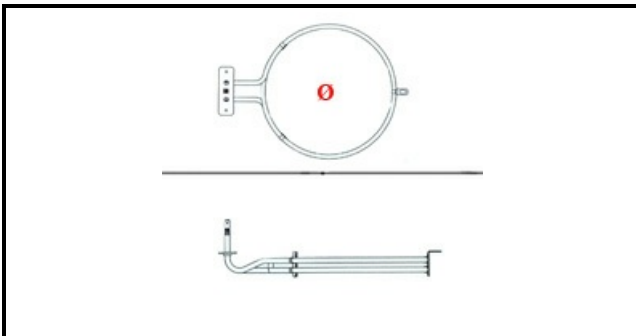

1101794

RESISTENZA 900W 230V PER FORNO

Data: 22-01-2025

ORIGINAL
OSP
SPARE PARTS**Dati tecnici**

LUNGHEZZA MM	L=260mm
ALTEZZA MM	H=115mm
DIAMETRO mm	Ø=11mm
KILOWATT KW	KW=0,9
WATT	WATT=900
MONOFASE	MONOFASE/MONOPHASE
NUMERO POLI	POLI/POLES=2
RESISTENZE A SECCO	SECCO/DRY
DIAMETRO ESTERNO mm	Ø=200mm