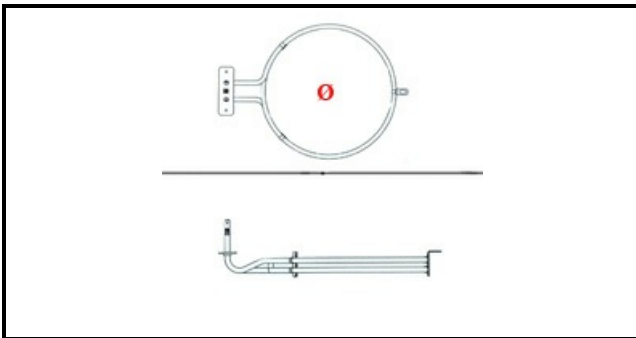

1101794

RESISTENZA 900W 230V PER FORNO

Data: 22-12-2024

ORIGINAL
OSP
SPARE PARTS

Dati tecnici

LUNGHEZZA MM	L=260mm
ALTEZZA MM	H=115mm
DIAMETRO mm	Ø=11mm
KILOWATT KW	KW=0,9
WATT	WATT=900
MONOFASE	MONOFASE/MONOPHASE
NUMERO POLI	POLI/POLES=2
RESISTENZE A SECCO	SECCO/DRY
DIAMETRO ESTERNO mm	Ø=200mm