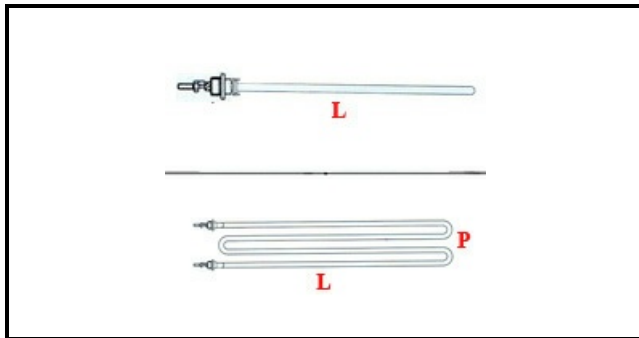

1101825

RESISTENZA CORAZZATA AD EMME 1500W 230V

Data: 01-11-2024

**Dati tecnici**

LUNGHEZZA MM	L=240mm
LARGHEZZA MM	P=110mm
NR ELEMENTI	ELEMENTI/ELEMENTS=1
DIAMETRO mm	Ø=12mm
KILOWATT KW	KW=1,5
WATT	WATT=1500
MONOFASE	MONOFASE/MONOPHASE
NUMERO POLI	POLI/POLES=2
GUARNIZIONE	2101007
RESISTENZE PER IMMERSIONE	IMMERSIONE/IMMERSION