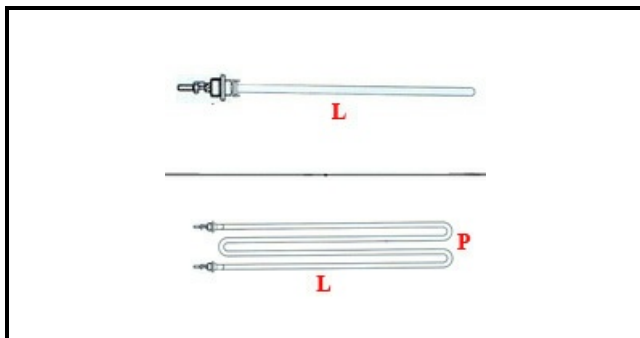

1101825

RESISTENZA CORAZZATA AD EMME 1500W 230V

Data: 08-04-2025

Dati tecnici

LUNGHEZZA MM	L=240mm
LARGHEZZA MM	P=110mm
NR ELEMENTI	ELEMENTI/ELEMENTS=1
DIAMETRO mm	Ø=12mm
KILOWATT KW	KW=1,5
WATT	WATT=1500
MONOFASE	MONOFASE/MONOPHASE
NUMERO POLI	POLI/POLES=2
GUARNIZIONE	2101007
RESISTENZE PER IMMERSIONE	IMMERSIONE/IMMERSION