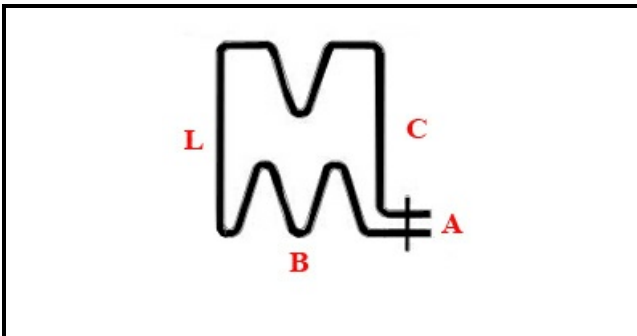

## Dati tecnici

LUNGHEZZA MM	L=525mm
LARGHEZZA MM	C=560mm
FLANGIA RETTANGOLARE/QUADRA	RETTANGOLARE/SQUARE FLANGE=70X23mm
INTERASSE mm	A=56mm
KILOWATT KW	KW=2,5
WATT	WATT=2500
MONOFASE	MONOFASE/MONOPHASE
NUMERO POLI	POLI/POLES=2
FORI NUMERO	FORI/HOLES=2
RESISTENZE A SECCO	SECCO/DRY
LUNGHEZZA MM	C=465mm