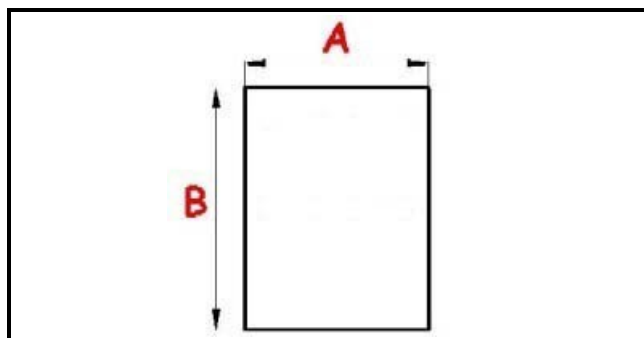

## Dati tecnici

LUNGHEZZA MM	B=400mm
LARGHEZZA MM	A=290mm
NR ELEMENTI	ELEMENTI/ELEMENTS=1
KILOWATT KW	KW=1,5
WATT	WATT=1500
MONOFASE	MONOFASE/MONOPHASE
NUMERO POLI	POLI/POLES=2
RESISTENZE A SECCO	SECCO/DRY
TEMPERATURA MASSIMA °	175°C