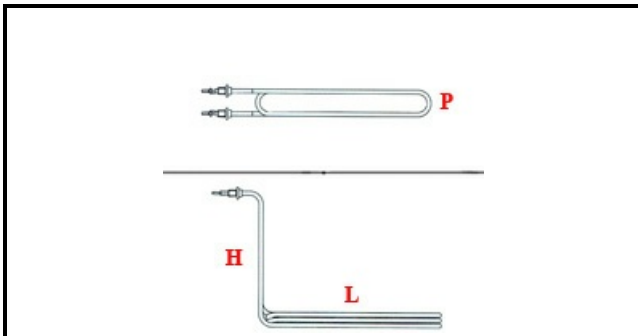

1101924

RESIST. CORAZZ. FG.LT.12 3000W 230V

Data: 08-04-2025

ORIGINAL
OSP
SPARE PARTS

Dati tecnici

LUNGHEZZA MM	L=247mm
LARGHEZZA MM	P=46mm
ALTEZZA MM	H=240mm
NR ELEMENTI	ELEMENTI/ELEMENTS=1
KILOWATT KW	KW=3
WATT	WATT=3000
MONOFASE	MONOFASE/MONOPHASE
NUMERO POLI	POLI/POLES=2
RESISTENZE PER IMMERSIONE	IMMERSIONE/IMMERSION