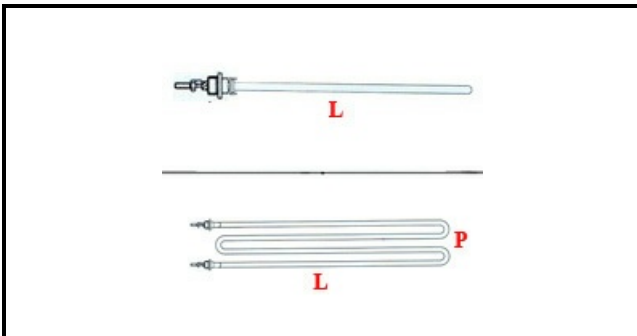

## Dati tecnici

LUNGHEZZA MM	L=300mm
LARGHEZZA MM	P=230mm
NR ELEMENTI	ELEMENTI/ELEMENTS=3
DIAMETRO mm	Ø=14mm
KILOWATT KW	KW=7,5
WATT	WATT=7500
TRIFASE	TRIFASE/THREEPHASE
NUMERO POLI	POLI/POLES=6
PORTABULBO mm	Ø=9X188mm
RESISTENZE PER IMMERSIONE	IMMERSIONE/IMMERSION