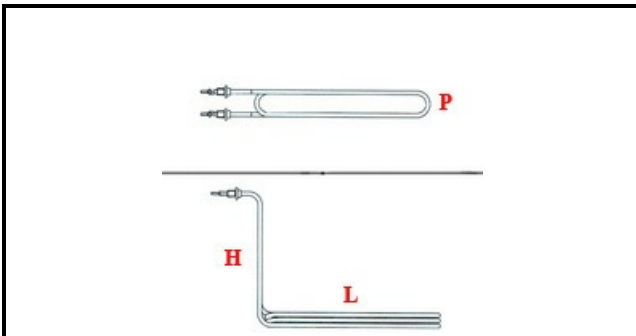

1201003

RESISTENZA CORAZZ. FG.LT.17 4500W 230V

Data: 23-01-2025

ORIGINAL
OSP
SPARE PARTS**Dati tecnici**

LUNGHEZZA MM	L=247mm
LARGHEZZA MM	P=58mm
ALTEZZA MM	H=238mm
NR ELEMENTI	ELEMENTI/ELEMENTS=1
DIAMETRO mm	Ø=12mm
KILOWATT KW	KW=4,5
WATT	W=4500
MONOFASE	MONOFASE/MONOPHASE
NUMERO POLI	POLI/POLES=2
RESISTENZE PER IMMERSIONE	IMMERSIONE/IMMERSION