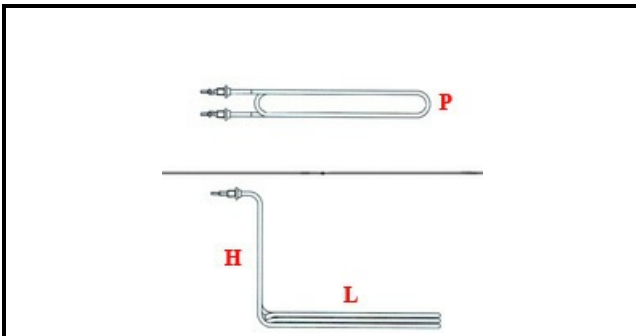

1201003

RESISTENZA CORAZZ. FG.LT.17 4500W 230V

Data: 15-11-2024

ORIGINAL
OSP
SPARE PARTS**Dati tecnici**

LUNGHEZZA MM	L=247mm
LARGHEZZA MM	P=58mm
ALTEZZA MM	H=238mm
NR ELEMENTI	ELEMENTI/ELEMENTS=1
DIAMETRO mm	Ø=12mm
KILOWATT KW	KW=4,5
WATT	W=4500
MONOFASE	MONOFASE/MONOPHASE
NUMERO POLI	POLI/POLES=2
RESISTENZE PER IMMERSIONE	IMMERSIONE/IMMERSION