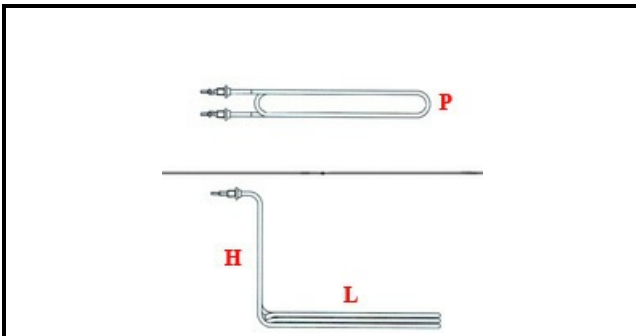

1201003

RESISTENZA CORAZZ. FG.LT.17 4500W 230V

Data: 23-12-2024

ORIGINAL
OSP
SPARE PARTS**Dati tecnici**

LUNGHEZZA MM	L=247mm
LARGHEZZA MM	P=58mm
ALTEZZA MM	H=238mm
NR ELEMENTI	ELEMENTI/ELEMENTS=1
DIAMETRO mm	Ø=12mm
KILOWATT KW	KW=4,5
WATT	W=4500
MONOFASE	MONOFASE/MONOPHASE
NUMERO POLI	POLI/POLES=2
RESISTENZE PER IMMERSIONE	IMMERSIONE/IMMERSION