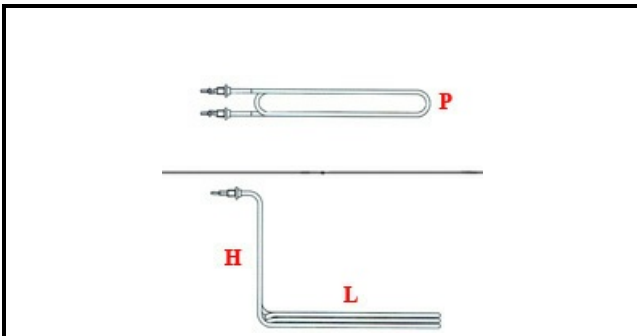

1201003

RESISTENZA CORAZZ. FG.LT.17 4500W 230V

Data: 07-04-2025

ORIGINAL
OSP
SPARE PARTS

Dati tecnici

LUNGHEZZA MM	L=247mm
LARGHEZZA MM	P=58mm
ALTEZZA MM	H=238mm
NR ELEMENTI	ELEMENTI/ELEMENTS=1
DIAMETRO mm	Ø=12mm
KILOWATT KW	KW=4,5
WATT	W=4500
MONOFASE	MONOFASE/MONOPHASE
NUMERO POLI	POLI/POLES=2
RESISTENZE PER IMMERSIONE	IMMERSIONE/IMMERSION