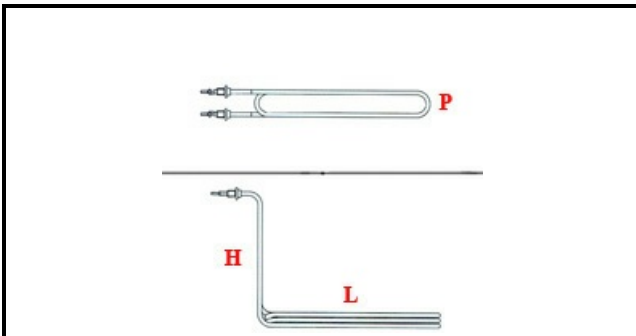

1201003

RESISTENZA CORAZZ. FG.LT.17 4500W 230V

Data: 23-02-2025

ORIGINAL
OSP
SPARE PARTS**Dati tecnici**

LUNGHEZZA MM	L=247mm
LARGHEZZA MM	P=58mm
ALTEZZA MM	H=238mm
NR ELEMENTI	ELEMENTI/ELEMENTS=1
DIAMETRO mm	Ø=12mm
KILOWATT KW	KW=4,5
WATT	W=4500
MONOFASE	MONOFASE/MONOPHASE
NUMERO POLI	POLI/POLES=2
RESISTENZE PER IMMERSIONE	IMMERSIONE/IMMERSION