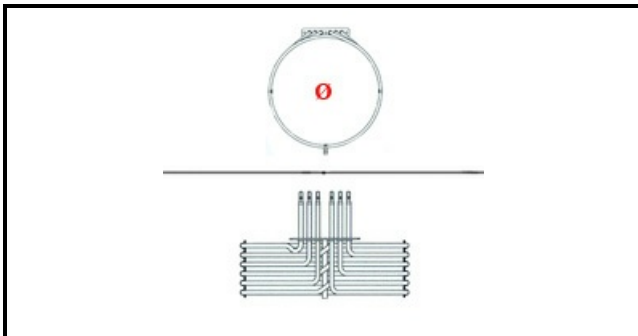

1201028

RESISTENZA BISTROT 665/511/1011 230V 5000W

Data: 07-04-2025

ORIGINAL
OSP
SPARE PARTS

Dati tecnici

LUNGHEZZA MM	L=250mm
ALTEZZA MM	H=140mm
NR ELEMENTI	ELEMENTI/ELEMENTS=3
FLANGIA RETTANGOLARE/QUADRA	RETTANGOLARE/SQUARE FLANGE=140X25mm
DIAMETRO mm	Ø=230mm
KILOWATT KW	KW=5
WATT	WATT=5000
MONOFASE	MONOFASE/MONOPHASE
NUMERO POLI	POLI/POLES=6
FORI NUMERO	FORI/HOLES=2
RESISTENZE A SECCO	SECCO/DRY
DIAMETRO ESTERNO mm	Ø=230mm
DIAMETRO INTERNO mm	Ø=210mm