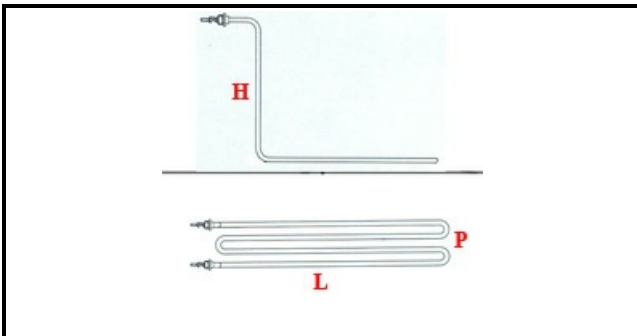

1201037

RESISTENZA ELETTRICA FRIGGITRICE 2000W 230V

Data: 12-04-2025

ORIGINAL
OSP
SPARE PARTS

Dati tecnici

LUNGHEZZA MM	L=255 mm
LARGHEZZA MM	P= 45 mm
ALTEZZA MM	H=200 mm
KILOWATT KW	KW 2
WATT	WATT=2000
MONOFASE	MONOPHASE
FILETTO GAS	GAS 1/4
NUMERO POLI	POLES=2