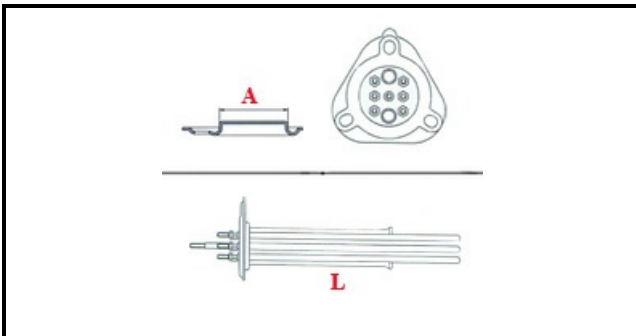

1201039

RESISTENZA CUOCIPASTA 4.5KW 230V

Data: 23-02-2025

ORIGINAL
OSP
SPARE PARTS**Dati tecnici**

LUNGHEZZA MM	L=350mm
LARGHEZZA MM	A=57mm
NR ELEMENTI	ELEMENTI/ELEMENTS=3
FLANGIA TRIANGOLARE	TRIANGOLARE/TRIANGULAR FLANGE=57mm
DIAMETRO mm	A=57mm
KILOWATT KW	KW=4,5
WATT	WATT=4500
TRIFASE	TRIFASE/THREEPHASE
NUMERO POLI	POLI/POLES=6
FORI NUMERO	FORI/HOLES=3
GUARNIZIONE	2101033
RESISTENZE PER IMMERSIONE	IMMERSIONE/IMMERSION