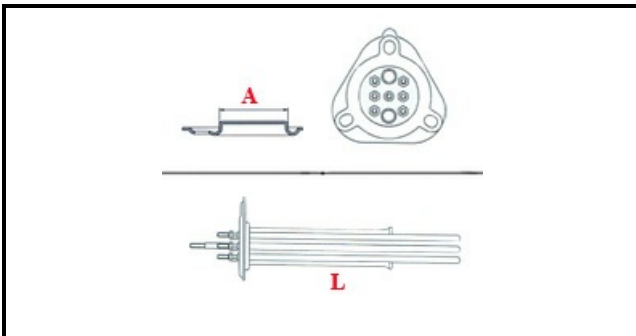

1201039

RESISTENZA CUOCIPASTA 4.5KW 230V

Data: 23-01-2025

ORIGINAL
OSP
SPARE PARTS**Dati tecnici**

LUNGHEZZA MM	L=350mm
LARGHEZZA MM	A=57mm
NR ELEMENTI	ELEMENTI/ELEMENTS=3
FLANGIA TRIANGOLARE	TRIANGOLARE/TRIANGULAR FLANGE=57mm
DIAMETRO mm	A=57mm
KILOWATT KW	KW=4,5
WATT	WATT=4500
TRIFASE	TRIFASE/THREEPHASE
NUMERO POLI	POLI/POLES=6
FORI NUMERO	FORI/HOLES=3
GUARNIZIONE	2101033
RESISTENZE PER IMMERSIONE	IMMERSIONE/IMMERSION