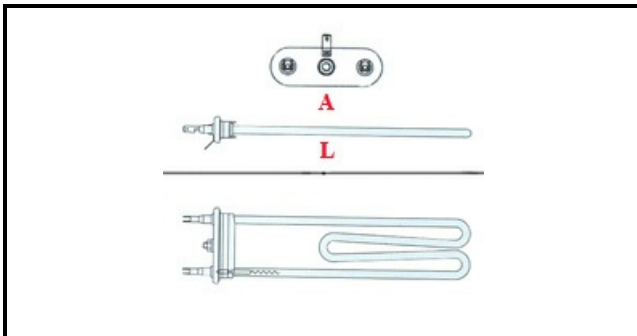

### Dati tecnici

LUNGHEZZA MM	L=630mm
LARGHEZZA MM	P=90mm
NR ELEMENTI	ELEMENTI/ELEMENTS=1
FLANGIA RETTANGOLARE/QUADRA	RETTANGOLARE/SQUARE FLANGE=100x35mm
DIAMETRO mm	A=100X35mm
KILOWATT KW	KW=2,5
WATT	WATT=2500
MONOFASE	MONOFASE/MONOPHASE
NUMERO POLI	POLI/POLES=2
RESISTENZE PER IMMERSIONE	IMMERSIONE/IMMERSION