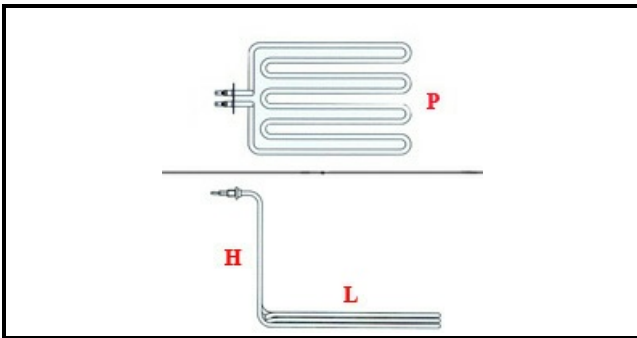

## Dati tecnici

LUNGHEZZA MM	L=270mm
LARGHEZZA MM	P=160mm
ALTEZZA MM	H=230mm
NR ELEMENTI	ELEMENTI/ELEMENTS=1
KILOWATT KW	KW=3
WATT	WATT=3000
MONOFASE	MONOFASE/MONOPHASE
NUMERO POLI	POLI/POLES=2
RESISTENZE PER IMMERSIONE	IMMERSIONE/IMMERSION