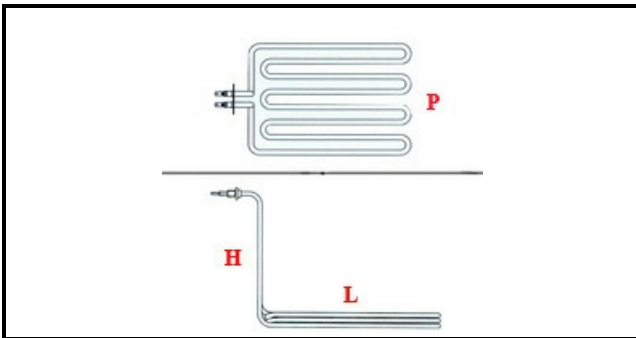

1201152

**RESISTENZA 3000W EF8BM**

Data: 23-01-2025

**Dati tecnici**

LUNGHEZZA MM	L=270mm
LARGHEZZA MM	P=160mm
ALTEZZA MM	H=230mm
NR ELEMENTI	ELEMENTI/ELEMENTS=1
KILOWATT KW	KW=3
WATT	WATT=3000
MONOFASE	MONOFASE/MONOPHASE
NUMERO POLI	POLI/POLES=2
RESISTENZE PER IMMERSIONE	IMMERSIONE/IMMERSION