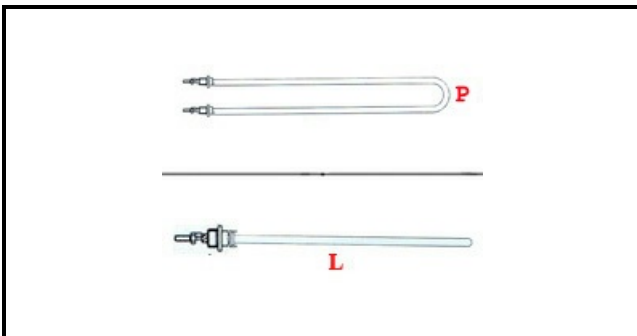

1201160

RESISTENZA CORAZZATA AD U 1500W 400V L=760mm P=105mm

Data: 08-04-2025

ORIGINAL
OSP
SPARE PARTS

Dati tecnici

LUNGHEZZA MM	L=760mm
LARGHEZZA MM	P=105mm
NR ELEMENTI	ELEMENTI/ELEMENTS=1
INTERASSE mm	INTERASSE/INTERAX=105m
DIAMETRO mm	D=8mm
KILOWATT KW	KW=1,5
WATT	WATT=1500
TRIFASE	TRIFASE/THREEPHASE
FILETTO MA	M5
NUMERO POLI	POLI/POLES=2
RESISTENZE A SECCO	SECCO/DRY