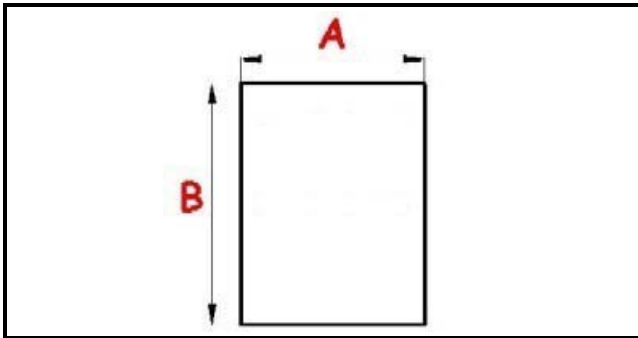

1201224

RESIST. SUP. 240V 700W PD/ELIO

Data: 06-04-2025

ORIGINAL
OSP
SPARE PARTS

Dati tecnici

LUNGHEZZA MM	L=180mm
LARGHEZZA MM	P=180mm
NR ELEMENTI	ELEMENTI/ELEMENTS=1
KILOWATT KW	KW=0,70
WATT	W=0,70
MONOFASE	MONOFASE/MONOPHASE
NUMERO POLI	POLI/POLES=1
RESISTENZE A SECCO	SECCO/DRY