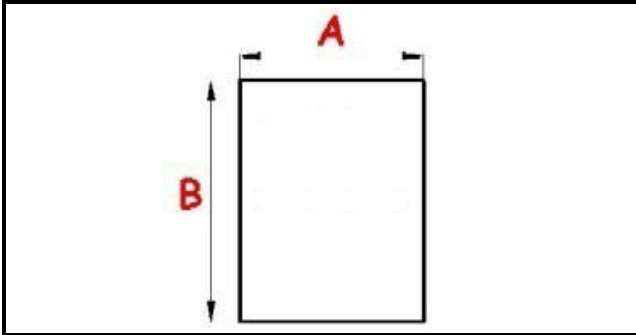

1201224

RESIST. SUP. 240V 700W PD/ELIO

Data: 26-12-2024

ORIGINAL
OSP
SPARE PARTS

Dati tecnici

LUNGHEZZA MM	L=180mm
LARGHEZZA MM	P=180mm
NR ELEMENTI	ELEMENTI/ELEMENTS=1
KILOWATT KW	KW=0,70
WATT	W=0,70
MONOFASE	MONOFASE/MONOPHASE
NUMERO POLI	POLI/POLES=1
RESISTENZE A SECCO	SECCO/DRY