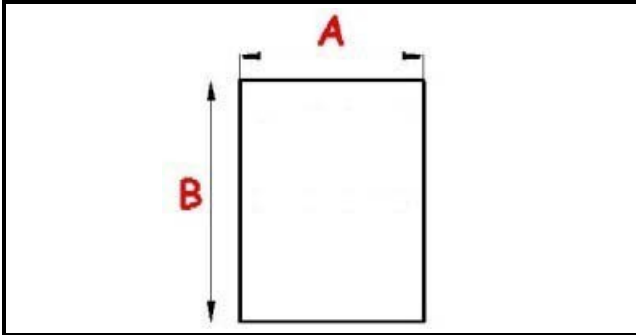

1201224

RESIST. SUP. 240V 700W PD/ELIO

Data: 29-01-2025

Dati tecnici

LUNGHEZZA MM	L=180mm
LARGHEZZA MM	P=180mm
NR ELEMENTI	ELEMENTI/ELEMENTS=1
KILOWATT KW	KW=0,70
WATT	W=0,70
MONOFASE	MONOFASE/MONOPHASE
NUMERO POLI	POLI/POLES=1
RESISTENZE A SECCO	SECCO/DRY