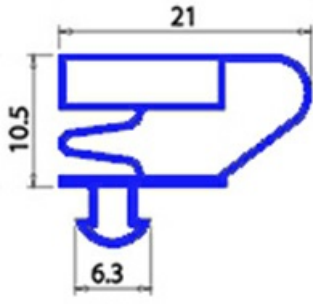

# GUARNIZIONE MAGNETICA AD INCASTRO 400X265MM OLIS QQ4

Data: 03-04-2025

## Dati tecnici

LATO CORTO mm	A=265 mm
LATO LUNGO mm	B=400 mm
TIPO PROFILO	QQ4