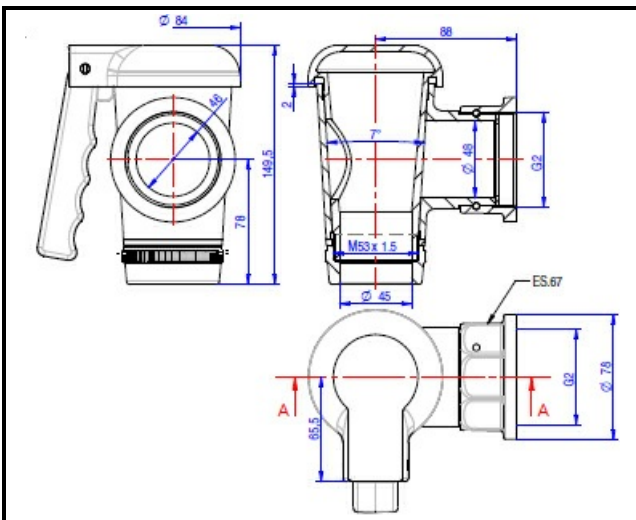

4127074

**"RUBINETTONE DI SCARICO CON SIC.; 2""F"**

Data: 27-01-2025

**Dati tecnici****Codici produttore**

ELECTROLUX PROFESSIONAL S.P.A.

ELECTROLUX PROFESSIONAL S.P.A.

ELECTROLUX PROFESSIONAL S.P.A.

ELECTROLUX PROFESSIONAL S.P.A.