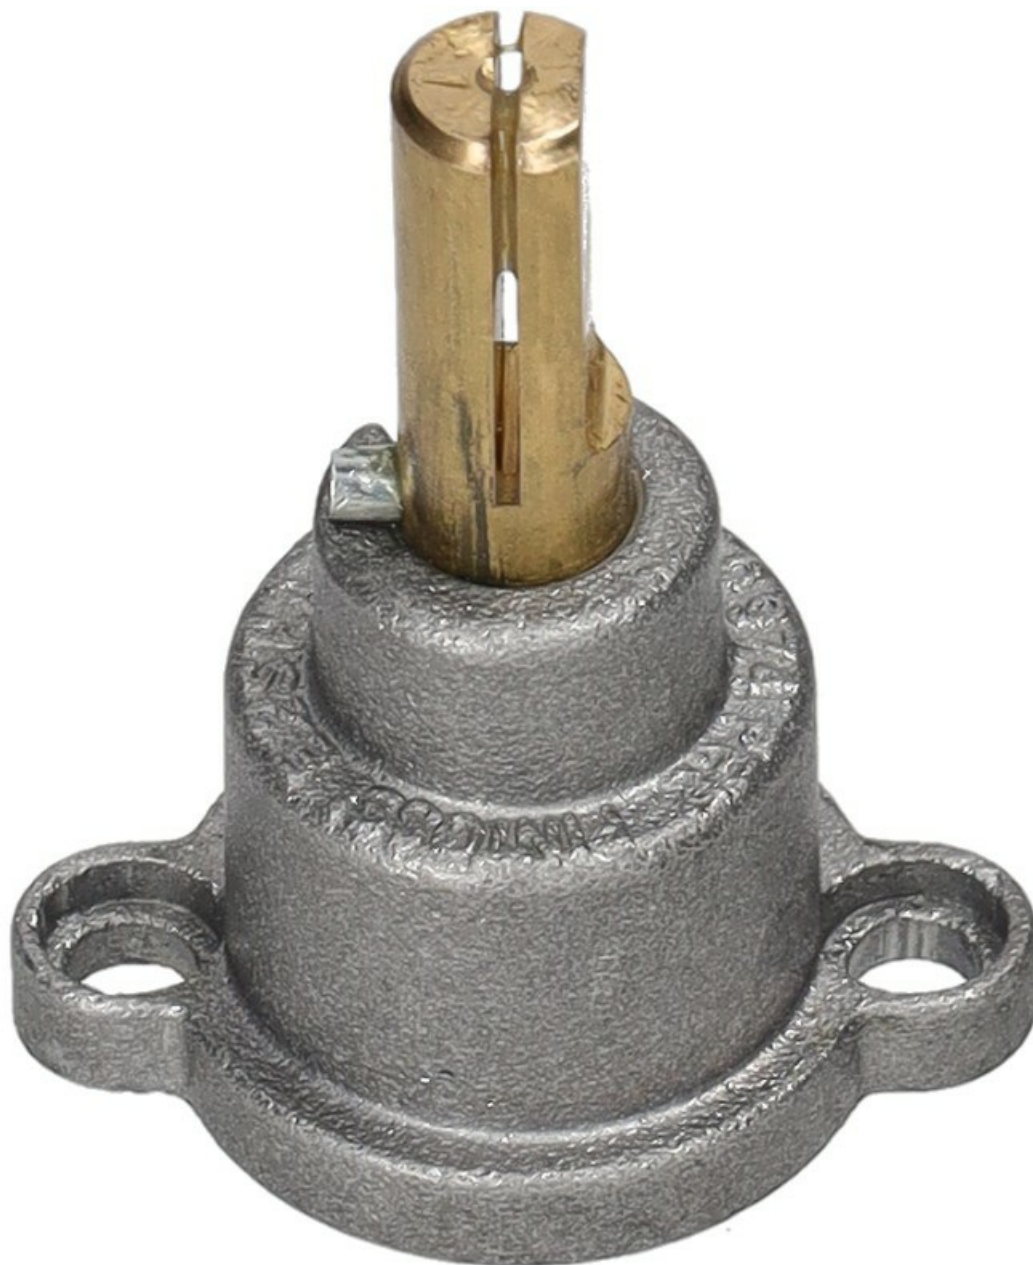

## CAPPUCCIO RUBINETTO PEL MOD. 20/21

Data: 18-04-2025

### Dati tecnici

\_\_\_\_\_

DIAMETRO ALBERO mm

Ø=8x6mm