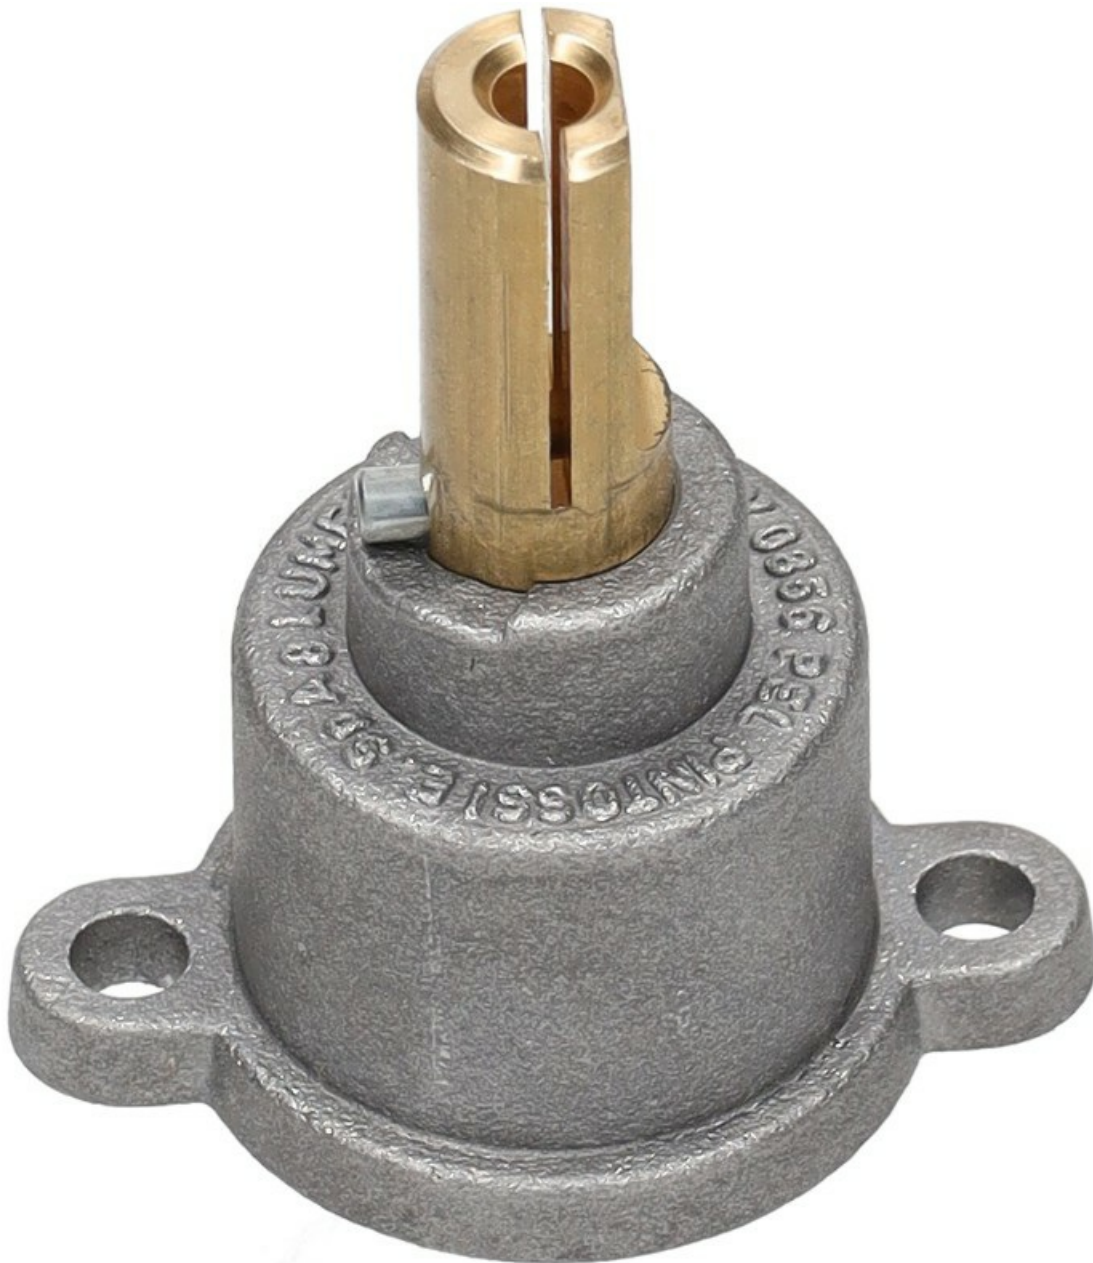

4130026

CAPPUCCIO RUBINETTO PEL MOD. 22

Data: 18-04-2025

Dati tecnici

DIAMETRO ALBERO mm

Ø=10x8mm