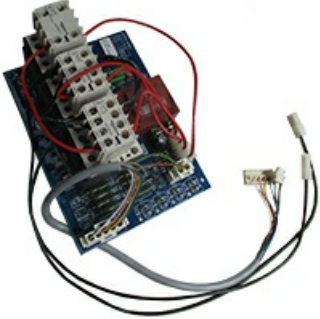

1214123

"SCHEDA DI POTENZA; 2V"

Data: 05-04-2025

Codici produttore

ELECTROLUX PROFESSIONAL S.P.A.