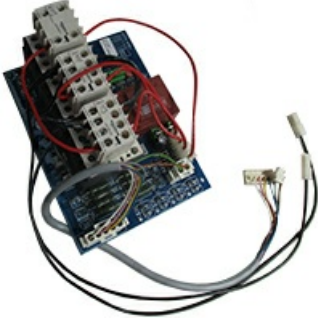

1214123

"SCHEDA DI POTENZA; 2V"

Data: 23-02-2025

Codici produttore

ELECTROLUX PROFESSIONAL S.P.A.