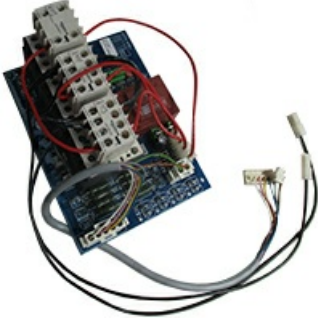

1214123

"SCHEDA DI POTENZA; 2V"

Data: 23-12-2024

Codici produttore

ELECTROLUX PROFESSIONAL S.P.A.