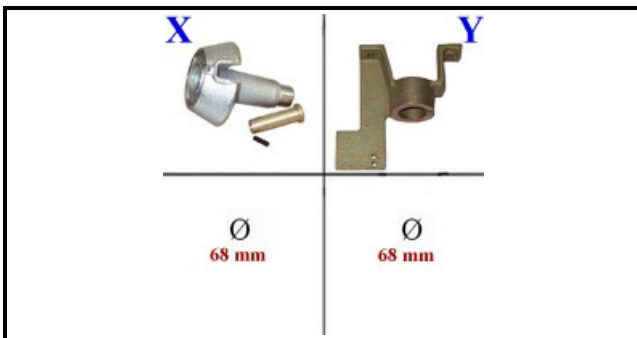

4109002

SPARTIFIAMMA MBM TIPO B/DIN

Data: 24-11-2024

ORIGINAL
OSP
SPARE PARTS**Dati tecnici**

DIAMETRO ESTERNO mm	Ø=68mm
BRUCIATORE	X=4111003
SUPPORTO BRUCIATORE	Y=4117403

Codici produttore

MBM- EUROTEC SRL -