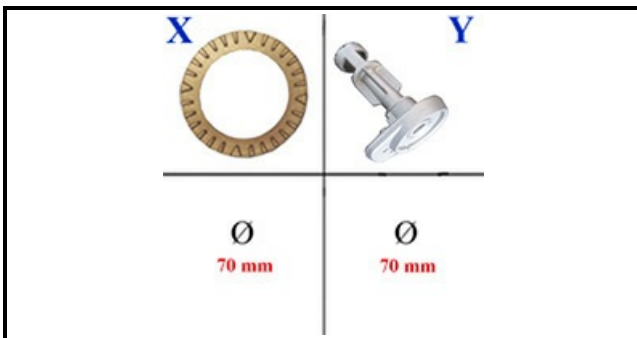

4109008

SPARTIFIAMMA ZANUSSI 002442

Data: 04-12-2024

ORIGINAL
OSP
SPARE PARTS**Dati tecnici**

DIAMETRO ESTERNO mm	Ø=70mm
CORONA SPARTIFIAMMA	X=4111009
BRUCIATORE	Y=4111007

Codici produttore

ELECTROLUX PROFESSIONAL S.P.A.