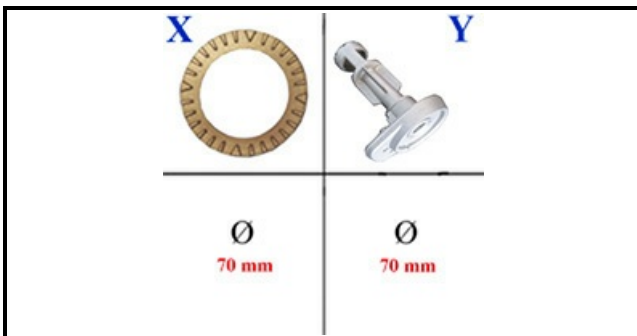

## Dati tecnici

DIAMETRO ESTERNO mm	Ø=70mm
CORONA SPARTIFIAMMA	X=4111009
BRUCIATORE	Y=4111007