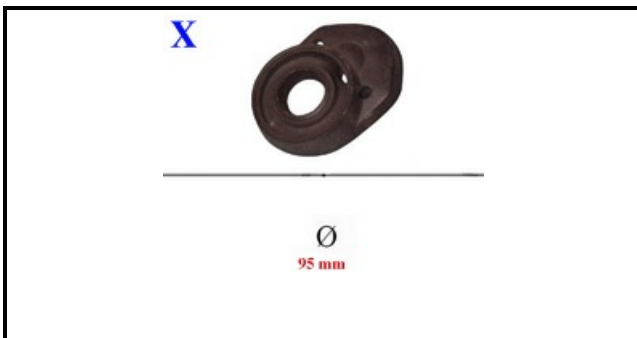

4109031

**SPARTIFIAMMA DOPPIA CORONA 5,5KW**

Data: 21-11-2024

ORIGINAL  
**OSP**  
SPARE PARTS**Dati tecnici**

|                     |           |
|---------------------|-----------|
| DIAMETRO ESTERNO mm | Ø=95mm    |
| KILOWATT KW         | 5,5 KW    |
| BRUCIATORE          | X=4111059 |