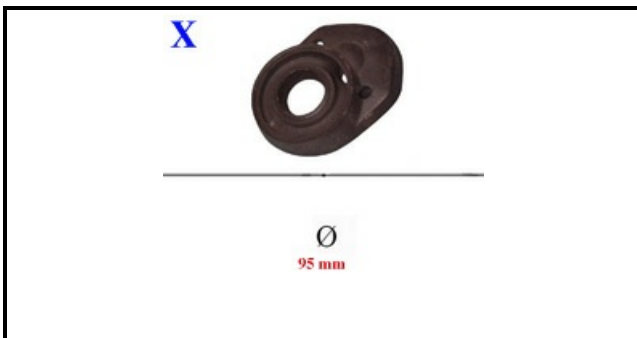

4109031

**SPARTIFIAMMA DOPPIA CORONA 5,5KW**

Data: 22-12-2024

ORIGINAL  
**OSP**  
SPARE PARTS**Dati tecnici**

DIAMETRO ESTERNO mm	Ø=95mm
KILOWATT KW	5,5 KW
BRUCIATORE	X=4111059

**Codici produttore**

GIGA GRANDI CUCINE SRL