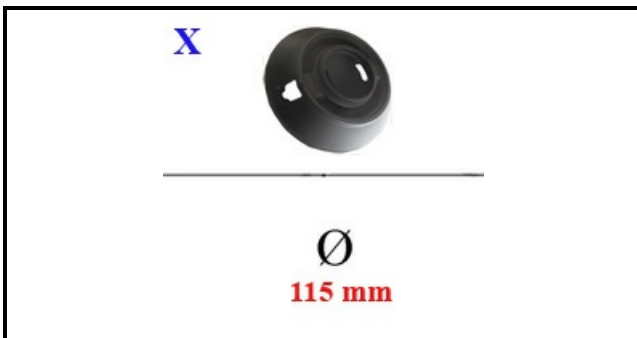

4109038

SPARTIFIAMMA 6KW G4SF7

Data: 27-02-2025

ORIGINAL
OSP
SPARE PARTS**Dati tecnici**

DIAMETRO ESTERNO mm	Ø=115mm
KILOWATT KW	6 KW
BRUCIATORE	X=4111099

Codici produttore

MBM- EUROTEC SRL -