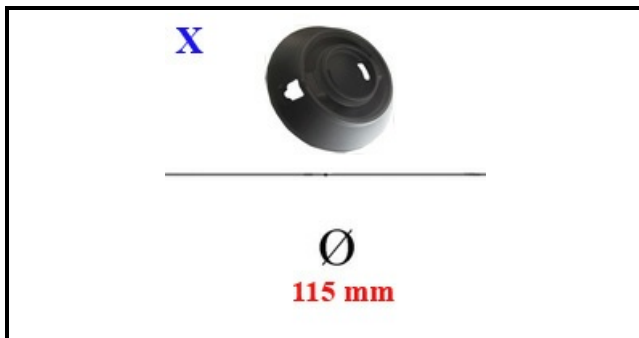

4109038

SPARTIFIAMMA 6KW G4SF7

Data: 05-04-2025

ORIGINAL
OSP
SPARE PARTS

Dati tecnici

DIAMETRO ESTERNO mm	Ø=115mm
KILOWATT KW	6 KW
BRUCIATORE	X=4111099

Codici produttore

MBM- EUROTEC SRL -