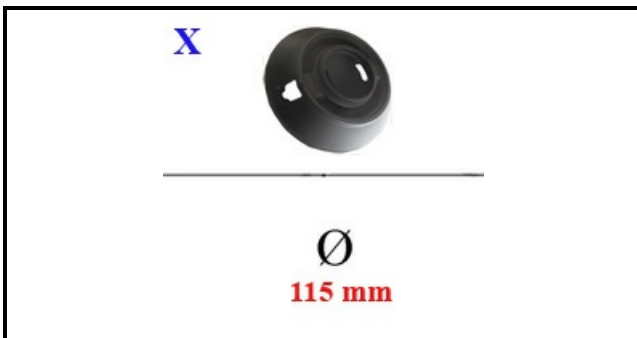

4109038

**SPARTIFIAMMA 6KW G4SF7**

Data: 26-12-2024

ORIGINAL  
**OSP**  
SPARE PARTS**Dati tecnici**

DIAMETRO ESTERNO mm	Ø=115mm
KILOWATT KW	6 KW
BRUCIATORE	X=4111099

**Codici produttore**

MBM- EUROTEC SRL -