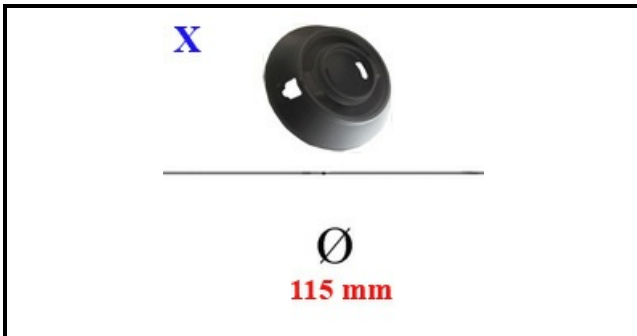

4109038

SPARTIFIAMMA 6KW G4SF7

Data: 23-11-2024

ORIGINAL
OSP
SPARE PARTS**Dati tecnici**

DIAMETRO ESTERNO mm	Ø=115mm
KILOWATT KW	6 KW
BRUCIATORE	X=4111099

Codici produttore

MBM- EUROTEC SRL -