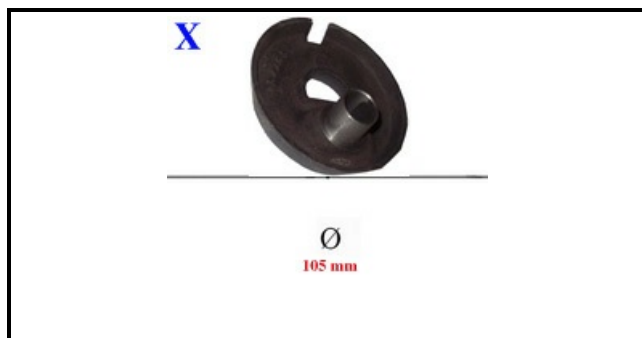

4109040

SPARTIFIAMMA DOPPIA CORONA 115 KW 5,5

Data: 27-02-2025

ORIGINAL
OSP
SPARE PARTS**Dati tecnici**

DIAMETRO ESTERNO mm	Ø=115mm
KILOWATT KW	5,5 KW
BRUCIATORE	X=4111102

Codici produttore

OFFCAR THE GREAT COOKING S.R.L.