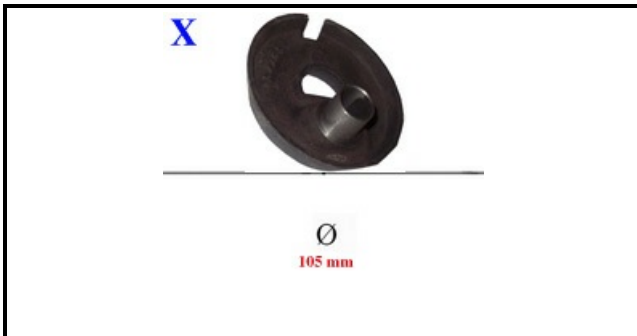

4109040

SPARTIFIAMMA DOPPIA CORONA 115 KW 5,5

Data: 23-11-2024

ORIGINAL
OSP
SPARE PARTS**Dati tecnici**

DIAMETRO ESTERNO mm	Ø=115mm
KILOWATT KW	5,5 KW
BRUCIATORE	X=4111102

Codici produttore

OFFCAR THE GREAT COOKING S.R.L.