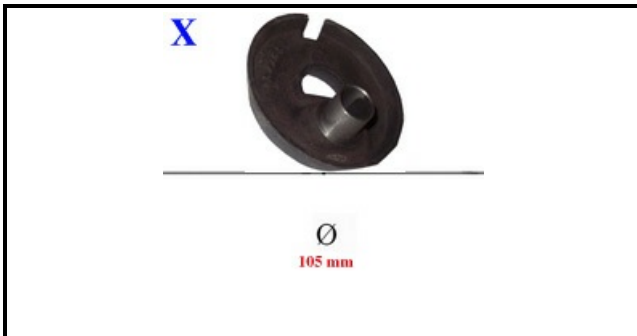

4109040

SPARTIFIAMMA DOPPIA CORONA 115 KW 5,5

Data: 26-12-2024

ORIGINAL
OSP
SPARE PARTS**Dati tecnici**

DIAMETRO ESTERNO mm	Ø=115mm
KILOWATT KW	5,5 KW
BRUCIATORE	X=4111102

Codici produttore

OFFCAR THE GREAT COOKING S.R.L.