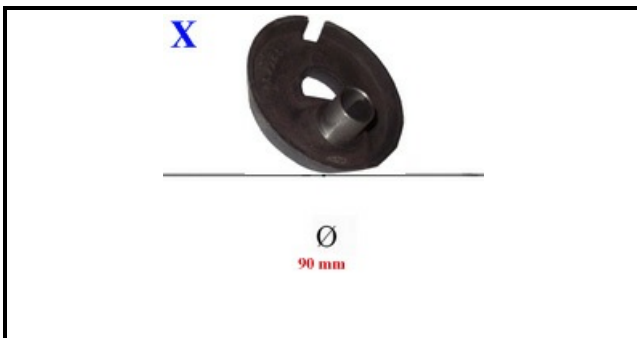

4109041

**SPARTIFIAMMA OT. DOPPIA CORONA C.90 KW 3,5**

Data: 26-12-2024

ORIGINAL  
**OSP**  
SPARE PARTS**Dati tecnici**

DIAMETRO ESTERNO mm	Ø=90mm
KILOWATT KW	3,5 KW
BRUCIATORE	X=4111103

**Codici produttore**