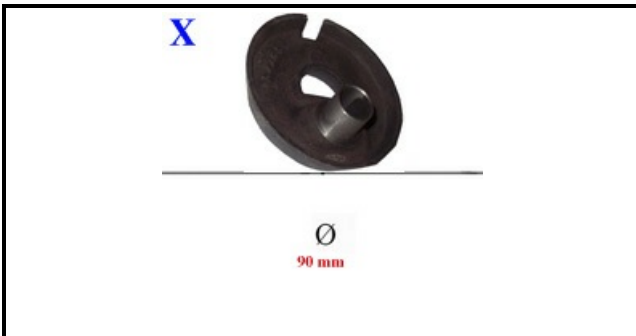

4109041

SPARTIFIAMMA OT. DOPPIA CORONA C.90 KW 3,5

Data: 27-02-2025

ORIGINAL
OSP
SPARE PARTS**Dati tecnici**

DIAMETRO ESTERNO mm	Ø=90mm
KILOWATT KW	3,5 KW
BRUCIATORE	X=4111103

Codici produttore

OFFCAR THE GREAT COOKING S.R.L.