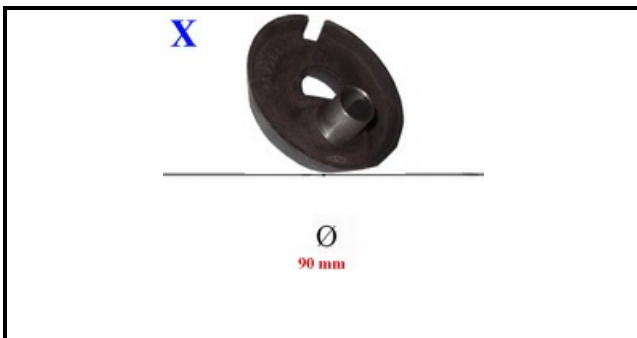

4109041

SPARTIFIAMMA OT. DOPPIA CORONA C.90 KW 3,5

Data: 05-04-2025

ORIGINAL
OSP
SPARE PARTS

Dati tecnici

DIAMETRO ESTERNO mm	Ø=90mm
KILOWATT KW	3,5 KW
BRUCIATORE	X=4111103

Codici produttore

OFFCAR THE GREAT COOKING S.R.L.