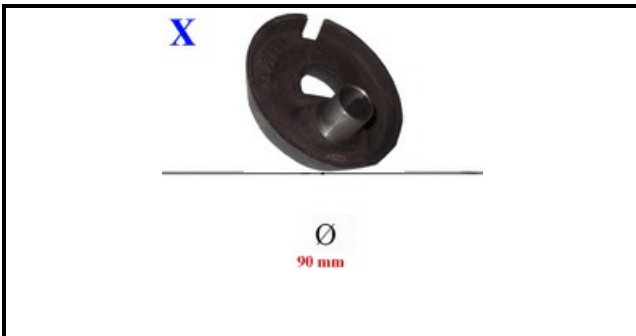

4109041

**SPARTIFIAMMA OT. DOPPIA CORONA C.90 KW 3,5**

Data: 23-11-2024

ORIGINAL  
**OSP**  
SPARE PARTS**Dati tecnici**

DIAMETRO ESTERNO mm	$\varnothing=90\text{mm}$
KILOWATT KW	3,5 KW
BRUCIATORE	X=4111103