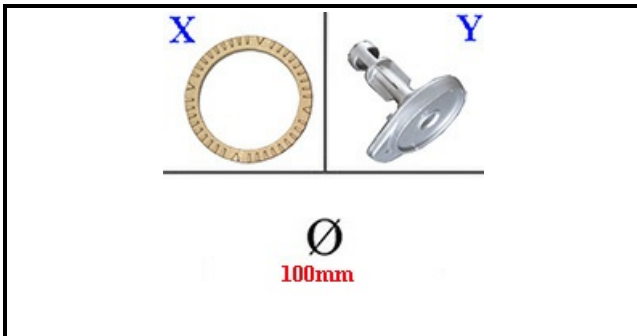

4109048

SPARTIFIAMMA D. 100

Data: 23-11-2024

ORIGINAL
OSP
SPARE PARTS**Dati tecnici**

DIAMETRO ESTERNO mm	Ø=100mm
CORONA SPARTIFIAMMA	X=4111012
BRUCIATORE	Y=4111155

Codici produttore

ELECTROLUX PROFESSIONAL S.P.A.