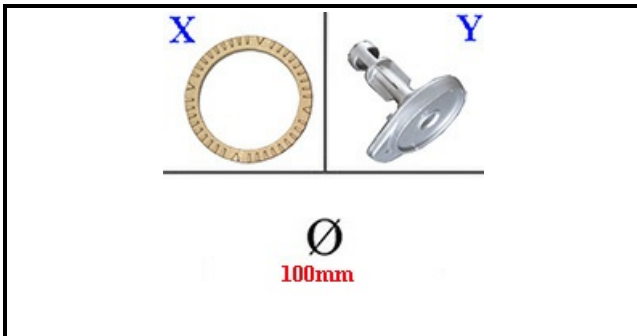

4109048

**SPARTIFIAMMA D. 100**

Data: 27-02-2025

ORIGINAL  
**OSP**  
SPARE PARTS**Dati tecnici**

DIAMETRO ESTERNO mm	Ø=100mm
CORONA SPARTIFIAMMA	X=4111012
BRUCIATORE	Y=4111155

**Codici produttore**

ELECTROLUX PROFESSIONAL S.P.A.