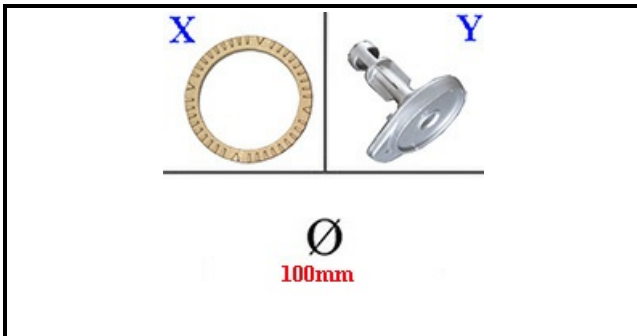

4109048

SPARTIFIAMMA D. 100

Data: 26-12-2024

ORIGINAL
OSP
SPARE PARTS**Dati tecnici**

DIAMETRO ESTERNO mm	Ø=100mm
CORONA SPARTIFIAMMA	X=4111012
BRUCIATORE	Y=4111155

Codici produttore

ELECTROLUX PROFESSIONAL S.P.A.