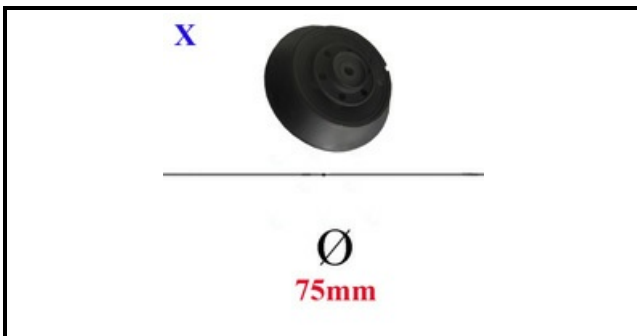

4109063

SPARTIFIAMMA 3,5KW G4SF7

Data: 10-04-2025

ORIGINAL
OSP
SPARE PARTS

Dati tecnici

DIAMETRO ESTERNO mm	Ø=75mm
KILOWATT KW	3,5 KW
BRUCIATORE	X=4111131

Codici produttore

MBM- EUROTEC SRL -