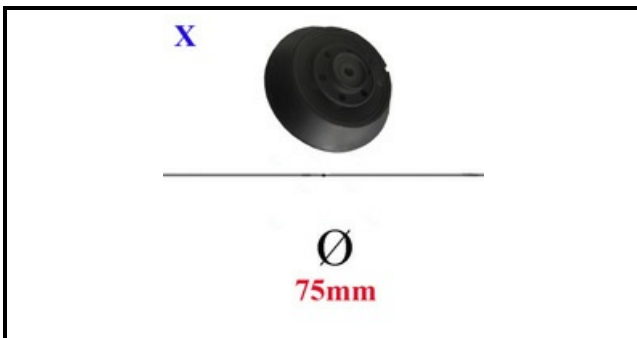

4109063

SPARTIFIAMMA 3,5KW G4SF7

Data: 26-12-2024

ORIGINAL
OSP
SPARE PARTS**Dati tecnici**

DIAMETRO ESTERNO mm	Ø=75mm
KILOWATT KW	3,5 KW
BRUCIATORE	X=4111131

Codici produttore

MBM- EUROTEC SRL -