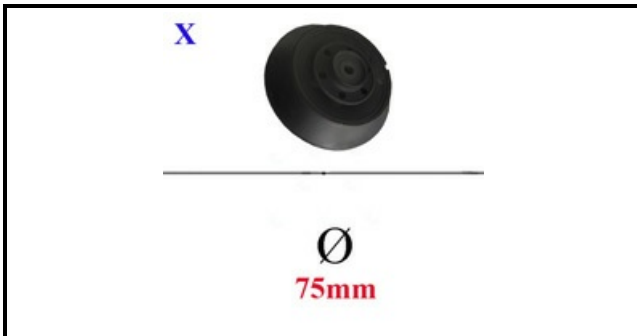

4109063

**SPARTIFIAMMA 3,5KW G4SF7**

Data: 23-11-2024

ORIGINAL  
**OSP**  
SPARE PARTS**Dati tecnici**

DIAMETRO ESTERNO mm	Ø=75mm
KILOWATT KW	3,5 KW
BRUCIATORE	X=4111131

**Codici produttore**

MBM- EUROTEC SRL -