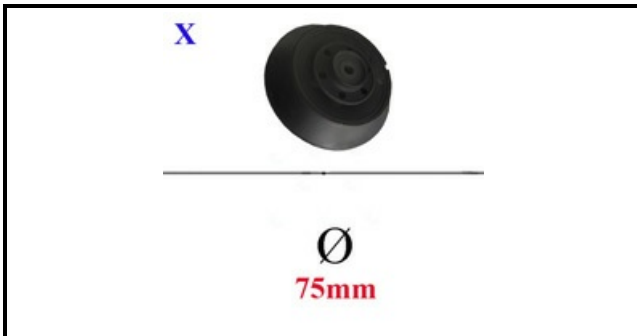

4109063

SPARTIFIAMMA 3,5KW G4SF7

Data: 27-02-2025

ORIGINAL
OSP
SPARE PARTS**Dati tecnici**

DIAMETRO ESTERNO mm	Ø=75mm
KILOWATT KW	3,5 KW
BRUCIATORE	X=4111131

Codici produttore

MBM- EUROTEC SRL -