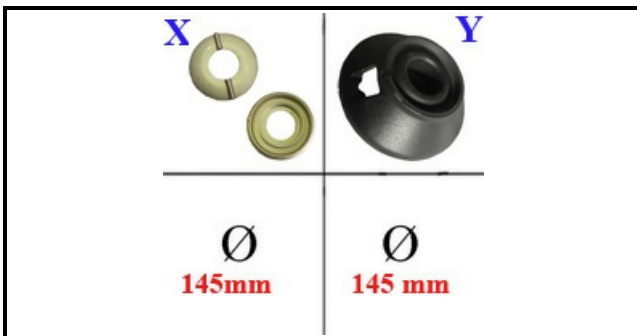

4109073

SPARTIFIAMMA 1KW CENT.G4S9

Data: 05-04-2025

ORIGINAL
OSP
SPARE PARTS

Dati tecnici

DIAMETRO ESTERNO mm	Ø=45mm
KILOWATT KW	1 KW
BRUCIATORE	Y=4111138
SPARTIFIAMMA	X=4109072

Codici produttore

MBM- EUROTEC SRL -