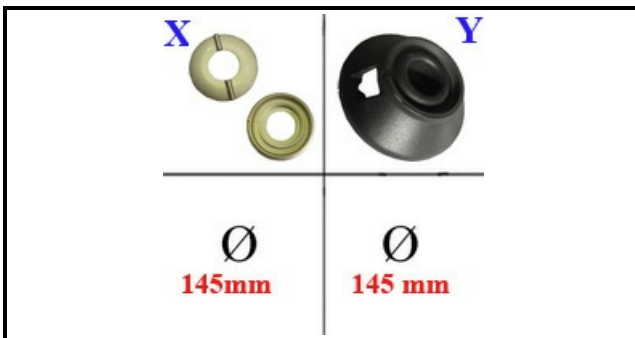

4109073

SPARTIFIAMMA 1KW CENT.G4S9

Data: 22-12-2024

**ORIGINAL
OSP
SPARE PARTS****Dati tecnici**

DIAMETRO ESTERNO mm	Ø=45mm
KILOWATT KW	1 KW
BRUCIATORE	Y=4111138
SPARTIFIAMMA	X=4109072

Codici produttore

MBM- EUROTEC SRL -