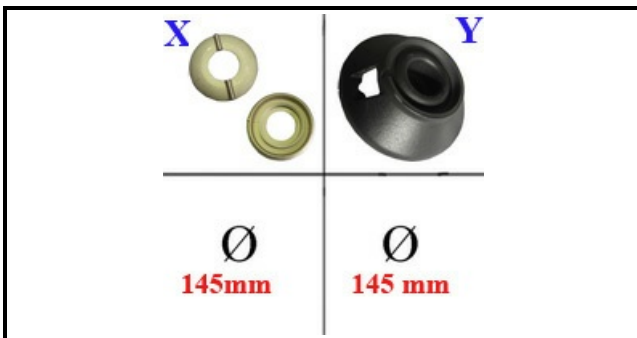

4109073

**SPARTIFIAMMA 1KW CENT.G4S9**

Data: 27-02-2025

ORIGINAL  
**OSP**  
SPARE PARTS**Dati tecnici**

DIAMETRO ESTERNO mm	Ø=45mm
KILOWATT KW	1 KW
BRUCIATORE	Y=4111138
SPARTIFIAMMA	X=4109072

**Codici produttore**