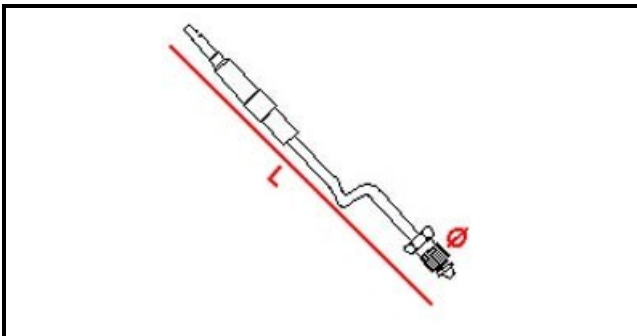

4101025

**TERMOCOPPIA UNIVERSALE 1200MM FILETTATA C/BLIST**

Data: 22-12-2024

**Dati tecnici**

LUNGHEZZA MM	L=1200mm
MATERIALE	RAME/COPPER