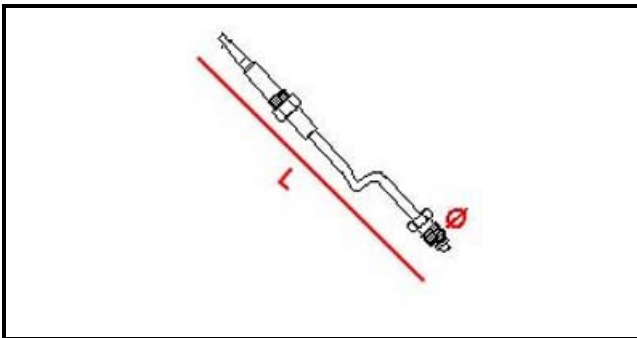

4101064

**TERMOCOPPIA 750 9X1 G. ANELLO SIT**

Data: 22-01-2025

**Dati tecnici**

LUNGHEZZA MM	L=750mm
FILETTO MA	9X1
MATERIALE	RAME/COPPER

**Codici produttore**

SIT SPA