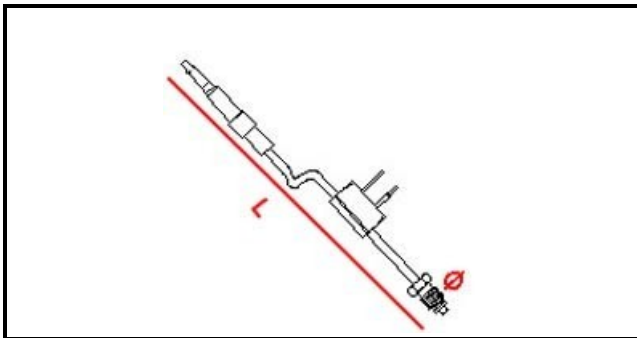

4101112

TERMOCOPPIA INTERROTTA 1200MM M8X1 C/CAVI

Data: 15-11-2024

ORIGINAL
OSP
SPARE PARTS**Dati tecnici**

LUNGHEZZA MM	L=1200mm
FILETTO MA	8X1
MATERIALE	RAME/COPPER

Codici produttore

BERTO'S SPA