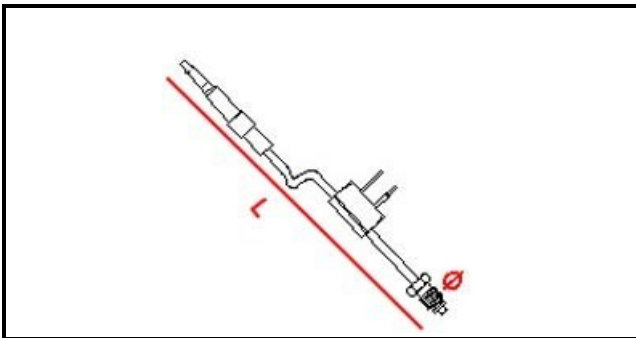

4101112

TERMOCOPPIA INTERROTTA 1200MM M8X1 C/CAVI

Data: 23-02-2025

ORIGINAL
OSP
SPARE PARTS**Dati tecnici**

LUNGHEZZA MM	L=1200mm
FILETTO MA	8X1
MATERIALE	RAME/COPPER

Codici produttore

BERTO'S SPA