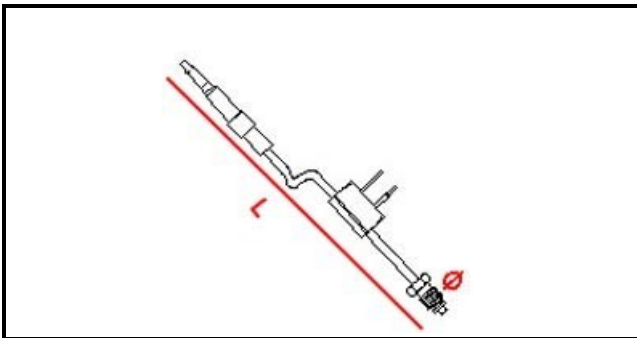

4101112

TERMOCOPPIA INTERROTTA 1200MM M8X1 C/CAVI

Data: 22-12-2024

ORIGINAL
OSP
SPARE PARTS**Dati tecnici**

LUNGHEZZA MM	L=1200mm
FILETTO MA	8X1
MATERIALE	RAME/COPPER

Codici produttore

BERTO'S SPA