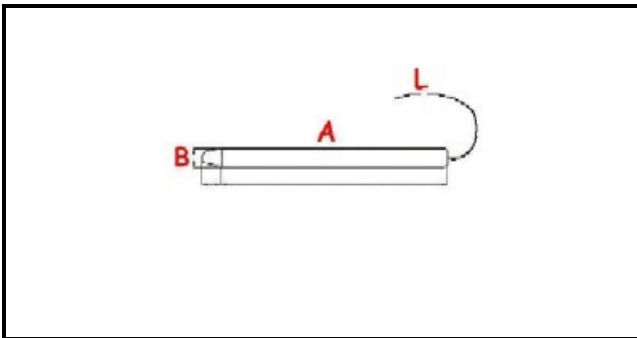

1106014

TERMOSTATO 90-185°C MONOFASE EGO 5510042080 - SENSORE Ø 4X240 mm CAPILLARE 1300mm

Data: 15-11-2024

Dati tecnici

MONOFASE	MONOFASE/MONOPHASE
NUMERO POLI	POLI/POLES=2
TEMPERATURA MINIMA °	T min=90°
TEMPERATURA MASSIMA °	T max=185°
CAPILLARE mm	L=1300
SENSORE DIAMETRO MM	B=4mm
SENSORE LUNGHEZZA MM	A=240mm
ALBERO mm	ALBERO/SHAFT=4X6mm