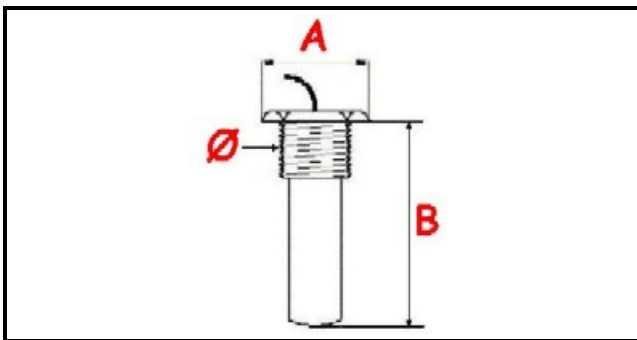

1106103

**LIMITATORE DI TEMPERATURA 350°C MONOFASE 002730 -
SENSORE Ø 14X12 mm CAPILLARE 900mm**

Data: 15-11-2024

**Dati tecnici**

MONOFASE	MONOFASE/MONOPHASE
FILETTO GAS	Ø=14mm
NUMERO POLI	POLI/POLES=2
TEMPERATURA MASSIMA °	T max=350°
CAPILLARE mm	L=900mm
SENSORE DIAMETRO MM	A=24mm
SENSORE LUNGHEZZA MM	B=12mm