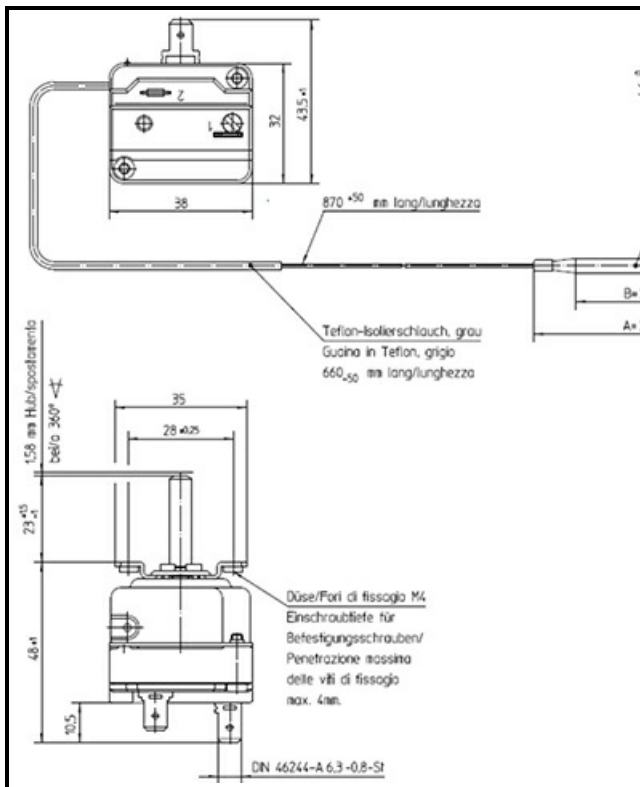

1106107

**TERMOSTATO 85-455° MONOFASE - SENSORE Ø 4X230 mm  
 CAPILLARE 870mm**

Data: 22-01-2025

ORIGINAL  
**OSP**  
 SPARE PARTS

**Dati tecnici**

MONOFASE	MONOFASE/MONOPHASE
NUMERO POLI	POLI/POLES=2
TEMPERATURA MINIMA °	T min=85°C
TEMPERATURA MASSIMA °	T max=455°C
CAPILLARE mm	L=870mm
SENSORE DIAMETRO MM	B=4mm
SENSORE LUNGHEZZA MM	A=230mm
ALBERO mm	ALBERO/SHAFT=4X6mm