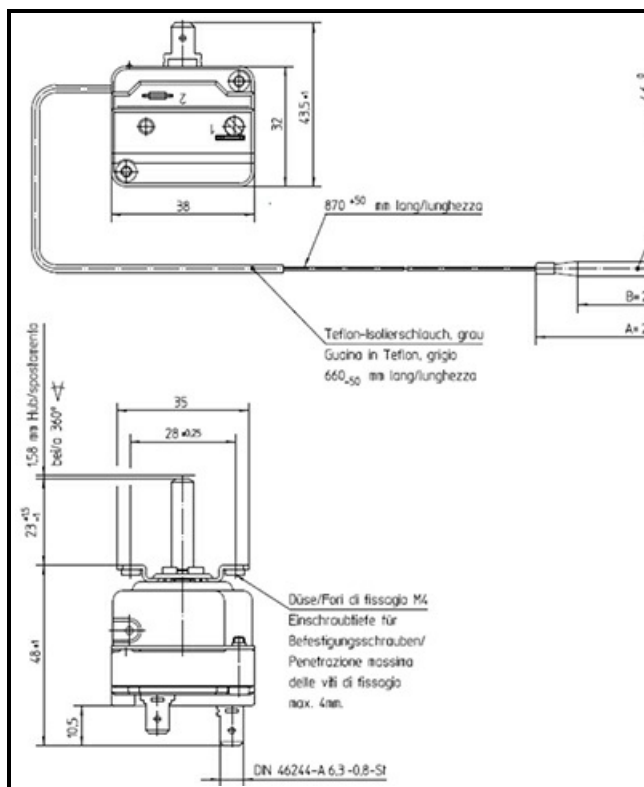

1106107

TERMOSTATO 85-455° MONOFASE - SENSORE Ø 4X230 mm CAPILLARE 870mm

Data: 05-04-2025

ORIGINAL
OSP
SPARE PARTS

Dati tecnici

MONOFASE	MONOFASE/MONOPHASE
NUMERO POLI	POLI/POLES=2
TEMPERATURA MINIMA °	T min=85°C
TEMPERATURA MASSIMA °	T max=455°C
CAPILLARE mm	L=870mm
SENSORE DIAMETRO MM	B=4mm
SENSORE LUNGHEZZA MM	A=230mm
ALBERO mm	ALBERO/SHAFT=4X6mm