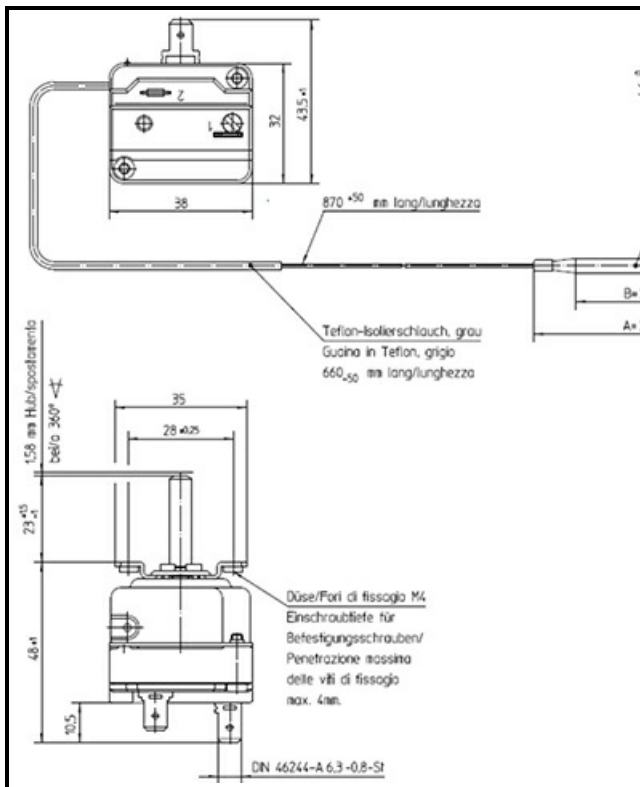

1106107

**TERMOSTATO 85-455° MONOFASE - SENSORE Ø 4X230 mm
 CAPILLARE 870mm**

Data: 15-11-2024

ORIGINAL
OSP
 SPARE PARTS

Dati tecnici

MONOFASE	MONOFASE/MONOPHASE
NUMERO POLI	POLI/POLES=2
TEMPERATURA MINIMA °	T min=85°C
TEMPERATURA MASSIMA °	T max=455°C
CAPILLARE mm	L=870mm
SENSORE DIAMETRO MM	B=4mm
SENSORE LUNGHEZZA MM	A=230mm
ALBERO mm	ALBERO/SHAFT=4X6mm