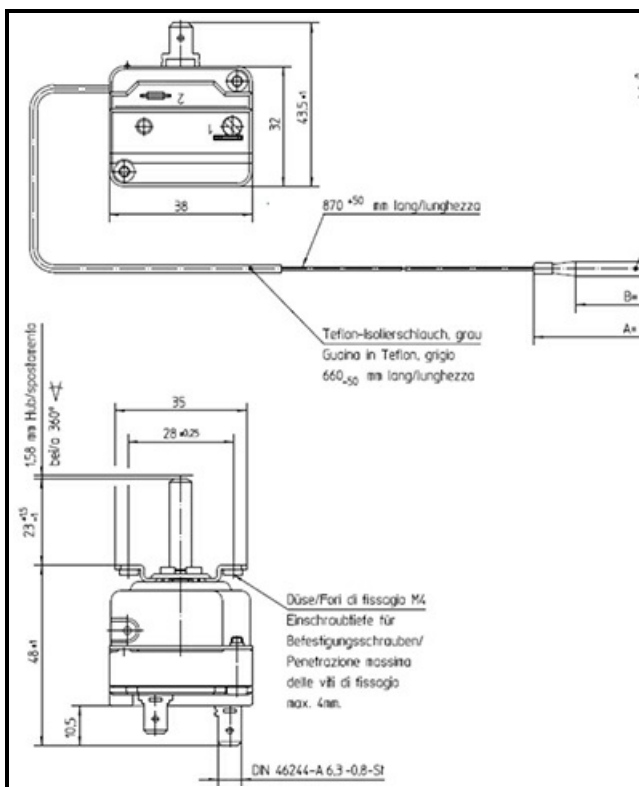

# TERMOSTATO 85-455° MONOFASE - SENSORE Ø 4X230 mm CAPILLARE 870mm

Data: 23-02-2025

ORIGINAL  
**OSP**  
SPARE PARTS

## Dati tecnici

MONOFASE	MONOFASE/MONOPHASE
NUMERO POLI	POLI/POLES=2
TEMPERATURA MINIMA °	T min=85°C
TEMPERATURA MASSIMA °	T max=455°C
CAPILLARE mm	L=870mm
SENSORE DIAMETRO MM	B=4mm
SENSORE LUNGHEZZA MM	A=230mm
ALBERO mm	ALBERO/SHAFT=4X6mm