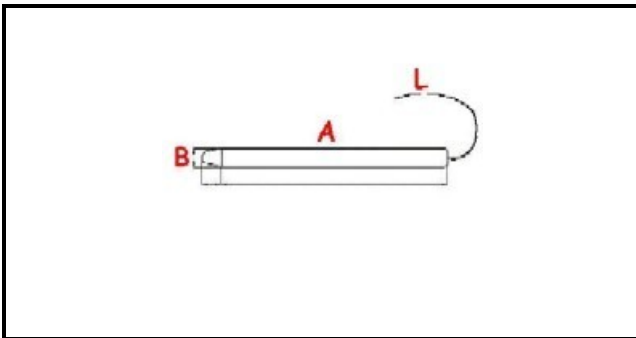

1106110

**TERMOSTATO 30-90° VETRINA FABBA MONOFASE - SENSORE Ø
11X135 mm CAPILLARE 1000mm**

Data: 23-02-2025

**ORIGINAL
OSP
SPARE PARTS****Dati tecnici**

MONOFASE	MONOFASE/MONOPHASE
NUMERO POLI	POLI/POLES=2
TEMPERATURA MINIMA °	T min=30°
TEMPERATURA MASSIMA °	T max=90°
CAPILLARE mm	L=1000mm
SENSORE DIAMETRO MM	B=11mm
SENSORE LUNGHEZZA MM	A=135mm
ALBERO mm	ALBERO/SHAFT=4X6mm