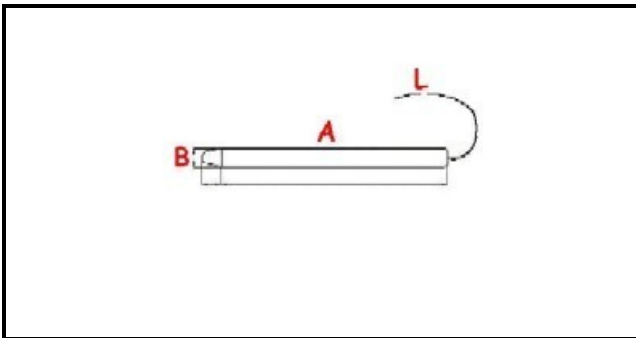

1106110

**TERMOSTATO 30-90° VETRINA FABBA MONOFASE - SENSORE Ø
11X135 mm CAPILLARE 1000mm**

Data: 23-12-2024

**ORIGINAL
OSP
SPARE PARTS****Dati tecnici**

MONOFASE	MONOFASE/MONOPHASE
NUMERO POLI	POLI/POLES=2
TEMPERATURA MINIMA °	T min=30°
TEMPERATURA MASSIMA °	T max=90°
CAPILLARE mm	L=1000mm
SENSORE DIAMETRO MM	B=11mm
SENSORE LUNGHEZZA MM	A=135mm
ALBERO mm	ALBERO/SHAFT=4X6mm