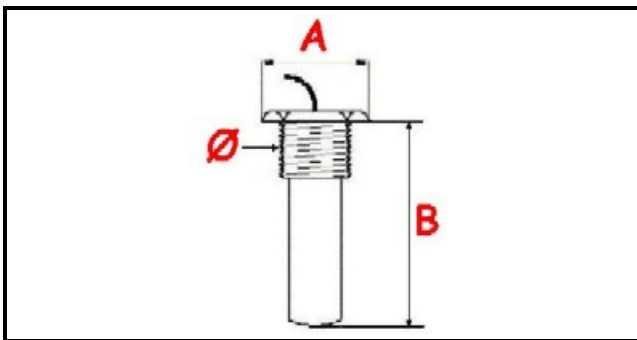

1106134

**TERMOSTATO MONOFASE 30-90°C A.PO - SENSORE Ø 23X10 mm  
CAPILLARE 850mm**

Data: 23-12-2024

**Dati tecnici**

MONOFASE	MONOFASE/MONOPHASE
NUMERO POLI	POLI TERMOSTATO/THERMOSTAT POLES=2
TEMPERATURA MINIMA °	T min=30°
TEMPERATURA MASSIMA °	T max=90°
CAPILLARE mm	L=850mm
SENSORE DIAMETRO MM	A=31/23mm
SENSORE LUNGHEZZA MM	B=10mm
ALBERO mm	ALBERO/SHAFT=4X6mm
NUMERO POLI	POLI INTERRUTTORE/SWITCH POLES=4