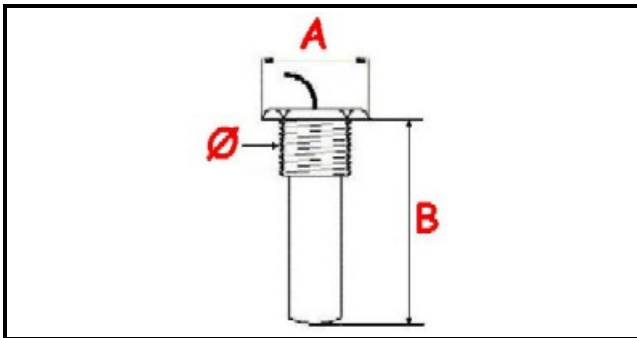

1106134

**TERMOSTATO MONOFASE 30-90°C A.PO - SENSORE Ø 23X10 mm
CAPILLARE 850mm**

Data: 23-02-2025

**Dati tecnici**

MONOFASE	MONOFASE/MONOPHASE
NUMERO POLI	POLI TERMOSTATO/THERMOSTAT POLES=2
TEMPERATURA MINIMA °	T min=30°
TEMPERATURA MASSIMA °	T max=90°
CAPILLARE mm	L=850mm
SENSORE DIAMETRO MM	A=31/23mm
SENSORE LUNGHEZZA MM	B=10mm
ALBERO mm	ALBERO/SHAFT=4X6mm
NUMERO POLI	POLI INTERRUTTORE/SWITCH POLES=4