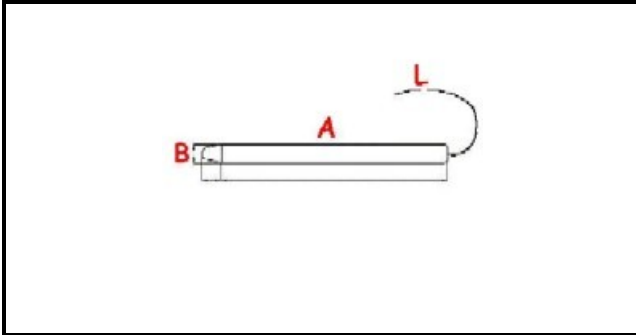

1106142

TERMOSTATO 50-310°C MONOFASE - SENSORE Ø 4X128 mm CAPILLARE 1500mm

Data: 23-02-2025

ORIGINAL
OSP
SPARE PARTS

Dati tecnici

| | |
|-----------------------|--------------------|
| MONOFASE | MONOFASE/MONOPHASE |
| TEMPERATURA MINIMA ° | T min=50° |
| TEMPERATURA MASSIMA ° | T max=310° |
| CAPILLARE mm | L=1500mm |
| SENSORE DIAMETRO MM | B=4mm |
| SENSORE LUNGHEZZA MM | A=128mm |
| ALBERO mm | ALBERO/SHAFT=4X6mm |