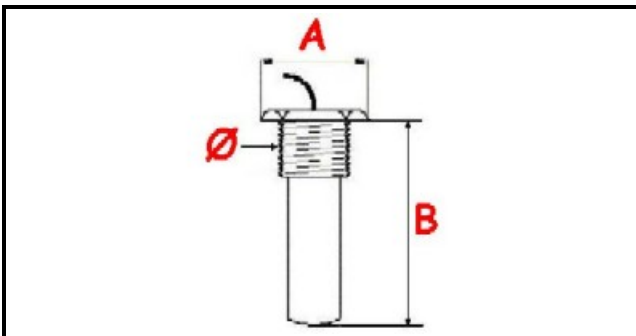

1106168

TERMOSTATO 105-185° A.PO MONOFASE - SENSORE Ø21X84 mm CAPILLARE 850mm

Data: 04-04-2025

Dati tecnici

| | |
|-------------------------|--|
| MONOFASE | MONOFASE/MONOPHASE |
| FILETTO GAS | Ø=21mm |
| NUMERO POLI | POLI TERMOSTATO/THERMOSTAT POLES=2 |
| TEMPERATURA MINIMA ° | T min=105° |
| TEMPERATURA MASSIMA ° | T max=185° |
| CAPILLARE mm | L=850mm |
| SENSORE DIAMETRO MM | A=25mm |
| SENSORE LUNGHEZZA MM | B=84mm |
| ALBERO mm | ALBERO/SHAFT=4X6mm |
| NUMERO POLI | POLI INTERRUTTORE/SWITCH POLES=8 |