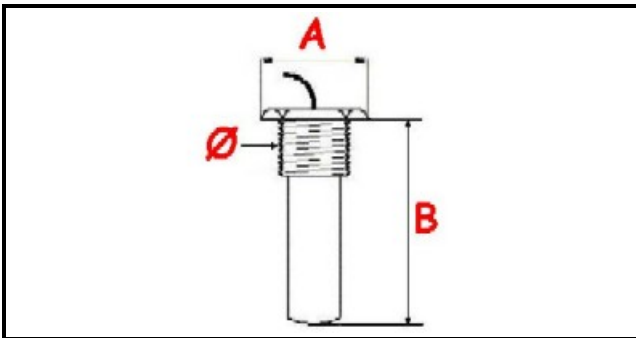

1106168

**TERMOSTATO 105-185° A.PO MONOFASE - SENSORE Ø21X84 mm
CAPILLARE 850mm**

Data: 23-02-2025

**Dati tecnici**

MONOFASE	MONOFASE/MONOPHASE
FILETTO GAS	Ø=21mm
NUMERO POLI	POLI TERMOSTATO/THERMOSTAT POLES=2
TEMPERATURA MINIMA °	T min=105°
TEMPERATURA MASSIMA °	T max=185°
CAPILLARE mm	L=850mm
SENSORE DIAMETRO MM	A=25mm
SENSORE LUNGHEZZA MM	B=84mm
ALBERO mm	ALBERO/SHAFT=4X6mm
NUMERO POLI	POLI INTERRUTTORE/SWITCH POLES=8