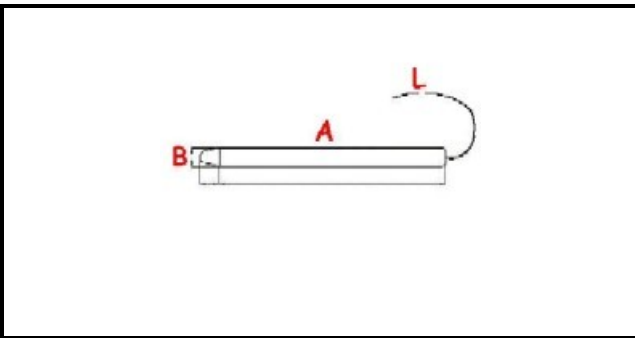

1106220

TELETERMOMETRO 0-120° D.60mm CAPILLARE 1500X6

Data: 04-04-2025

Dati tecnici

TEMPERATURA MINIMA °	T min=0°
TEMPERATURA MASSIMA °	T max=120°
CAPILLARE mm	L=1500mm
SENSORE DIAMETRO MM	B=6mm
SENSORE LUNGHEZZA MM	A=41mm
DIAMETRO mm	Ø=60mm