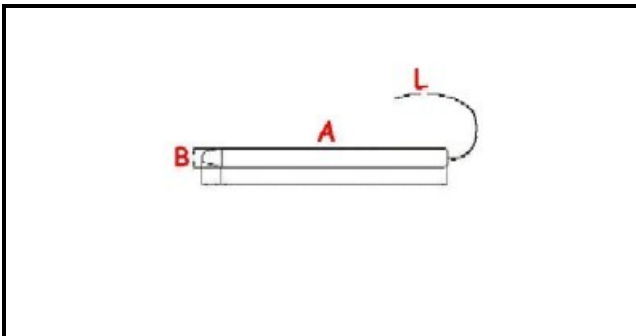

1106220

TELETERMOMETRO 0-120° D.60mm CAPILLARE 1500X6

Data: 23-02-2025

**Dati tecnici**

TEMPERATURA MINIMA °	T min=0°
TEMPERATURA MASSIMA °	T max=120°
CAPILLARE mm	L=1500mm
SENSORE DIAMETRO MM	B=6mm
SENSORE LUNGHEZZA MM	A=41mm
DIAMETRO mm	Ø=60mm