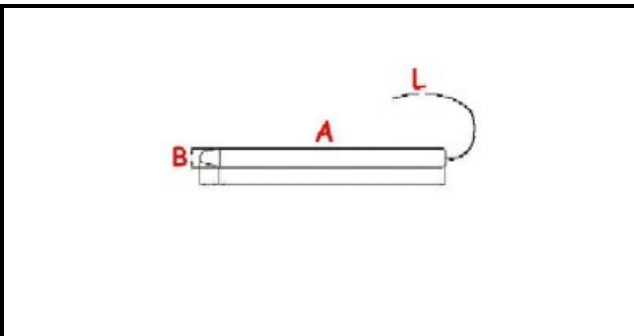

1106220

**TELETERMOMETRO 0-120° D.60mm CAPILLARE 1500X6**

Data: 22-01-2025

**Dati tecnici**

TEMPERATURA MINIMA °	T min=0°
TEMPERATURA MASSIMA °	T max=120°
CAPILLARE mm	L=1500mm
SENSORE DIAMETRO MM	B=6mm
SENSORE LUNGHEZZA MM	A=41mm
DIAMETRO mm	Ø=60mm