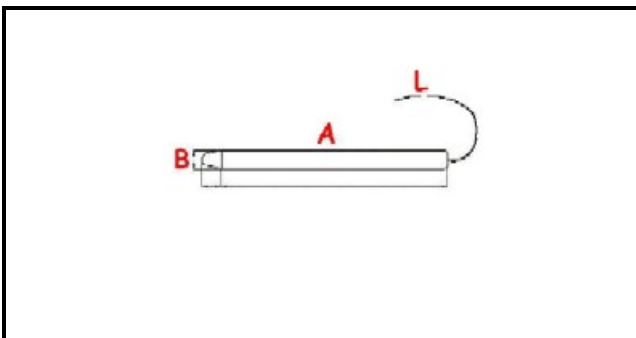

1106304

**TERMOSTATO 110°C (32-110°C) TRIFASE - SENSORE Ø 6X138mm
CAPILLARE 3000mm**

Data: 15-11-2024

**Dati tecnici**

| | |
|-----------------------|---------------------|
| TRIFASE | TRIFASE/THREE PHASE |
| NUMERO POLI | POLI/POLES=9 |
| TEMPERATURA MINIMA ° | T min=32° |
| TEMPERATURA MASSIMA ° | T max=110° |
| CAPILLARE mm | L=3000mm |
| SENSORE DIAMETRO MM | B=6mm |
| SENSORE LUNGHEZZA MM | A=138mm |
| PREMISTOPPA MM | M9X1 |
| ALBERO mm | ALBERO/SHAFT=4X6mm |