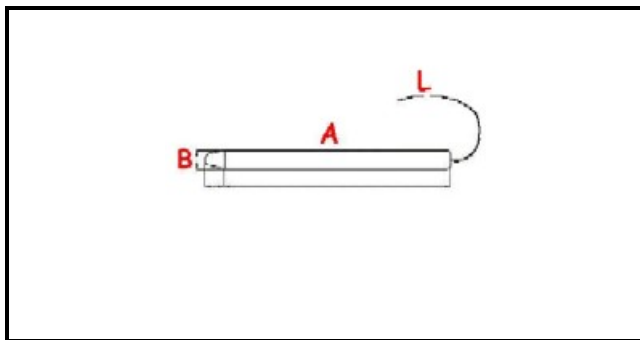

1106397

**TERMOSTATO REGOLABILE 187°C MONOFASE - SENSORE Ø
6X130 mm CAPILLARE 1000mm**

Data: 23-02-2025

ORIGINAL
OSP
SPARE PARTS**Dati tecnici**

MONOFASE	MONOFASE/MONOPHASE
NUMERO POLI	POLI/POLES=2
TEMPERATURA MINIMA °	T min=101°
TEMPERATURA MASSIMA °	T max=187°
CAPILLARE mm	L=1000mm
SENSORE DIAMETRO MM	B=6mm
SENSORE LUNGHEZZA MM	A=130mm
PREMISTOPPA MM	M10X1
ALBERO mm	ALBERO/SHAFT=4X6mm