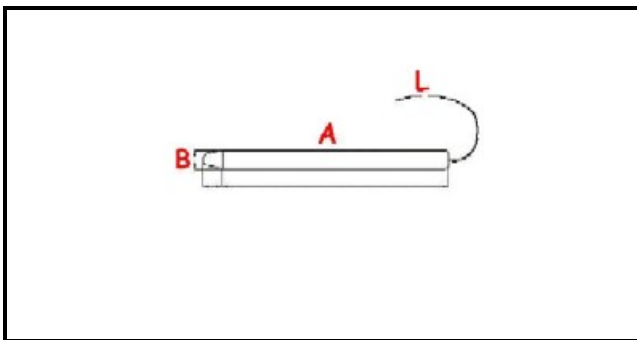

1106397

**TERMOSTATO REGOLABILE 187°C MONOFASE - SENSORE Ø
6X130 mm CAPILLARE 1000mm**

Data: 22-12-2024

ORIGINAL
OSP
SPARE PARTS**Dati tecnici**

MONOFASE	MONOFASE/MONOPHASE
NUMERO POLI	POLI/POLES=2
TEMPERATURA MINIMA °	T min=101°
TEMPERATURA MASSIMA °	T max=187°
CAPILLARE mm	L=1000mm
SENSORE DIAMETRO MM	B=6mm
SENSORE LUNGHEZZA MM	A=130mm
PREMISTOPPA MM	M10X1
ALBERO mm	ALBERO/SHAFT=4X6mm