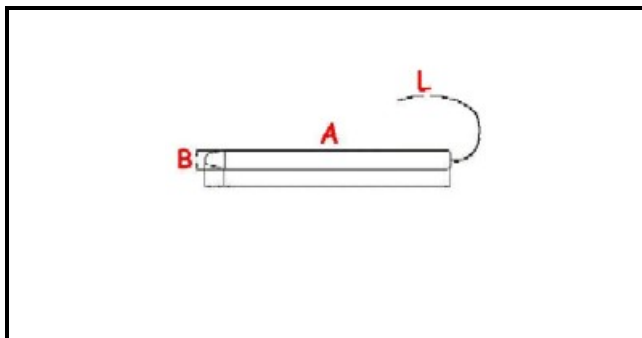

1106397

TERMOSTATO REGOLABILE 187°C MONOFASE - SENSORE Ø 6X130 mm CAPILLARE 1000mm

Data: 15-11-2024

ORIGINAL
OSP
SPARE PARTS

Dati tecnici

MONOFASE	MONOFASE/MONOPHASE
NUMERO POLI	POLI/POLES=2
TEMPERATURA MINIMA °	T min=101°
TEMPERATURA MASSIMA °	T max=187°
CAPILLARE mm	L=1000mm
SENSORE DIAMETRO MM	B=6mm
SENSORE LUNGHEZZA MM	A=130mm
PREMISTOPPA MM	M10X1
ALBERO mm	ALBERO/SHAFT=4X6mm