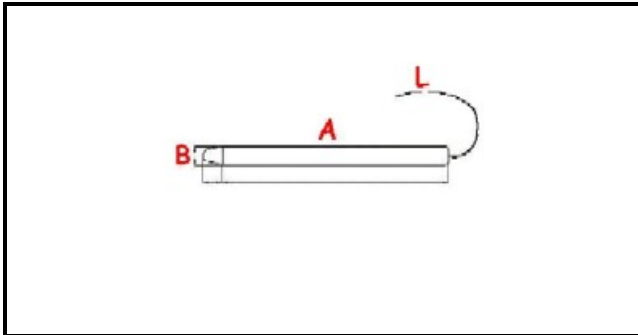

1106397

TERMOSTATO REGOLABILE 187°C MONOFASE - SENSORE Ø 6X130 mm CAPILLARE 1000mm

Data: 04-04-2025

ORIGINAL
OSP
SPARE PARTS

Dati tecnici

MONOFASE	MONOFASE/MONOPHASE
NUMERO POLI	POLI/POLES=2
TEMPERATURA MINIMA °	T min=101°
TEMPERATURA MASSIMA °	T max=187°
CAPILLARE mm	L=1000mm
SENSORE DIAMETRO MM	B=6mm
SENSORE LUNGHEZZA MM	A=130mm
PREMISTOPPA MM	M10X1
ALBERO mm	ALBERO/SHAFT=4X6mm