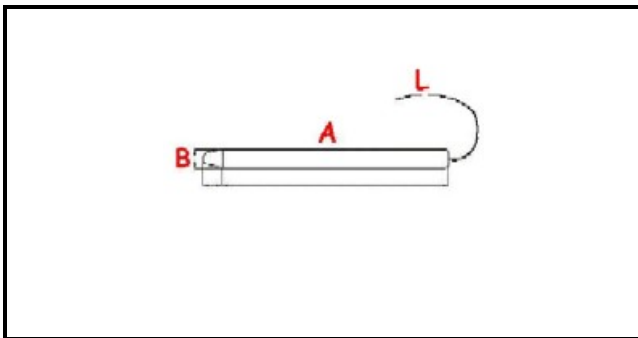

1106459

TERMOSTATO 30-90° TRIFASE SENSORE Ø 6x215mm CAPILLARE 850mm

Data: 05-04-2025

ORIGINAL
OSP
SPARE PARTS

Dati tecnici

TRIFASE	TRIFASE/THREE PHASE
NUMERO POLI	POLI/POLES=9
TEMPERATURA MINIMA °	T min=30°
TEMPERATURA MASSIMA °	T max=90°
CAPILLARE mm	L=850mm
SENSORE DIAMETRO MM	B=6mm
SENSORE LUNGHEZZA MM	A=215mm
PREMISTOPPA MM	M12