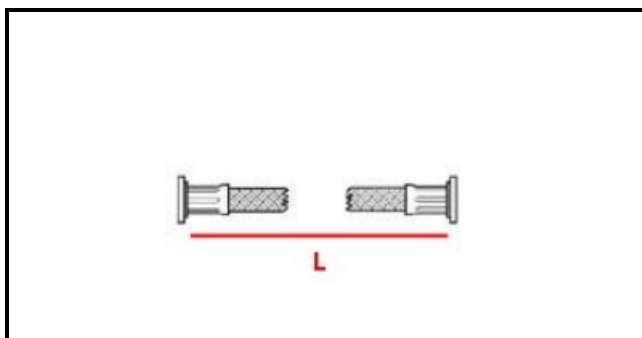

2110177

FLESSIBILE GPL 2 DADI SX 150CM

Data: 23-11-2024

**Dati tecnici**

LUNGHEZZA MM	L=1500mm
MATERIALE	INOX