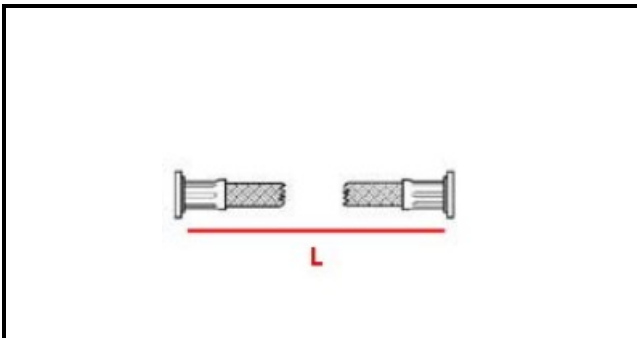

2110177

FLESSIBILE GPL 2 DADI SX 150CM

Data: 18-04-2025

Dati tecnici

LUNGHEZZA MM	L=1500mm
MATERIALE	INOX