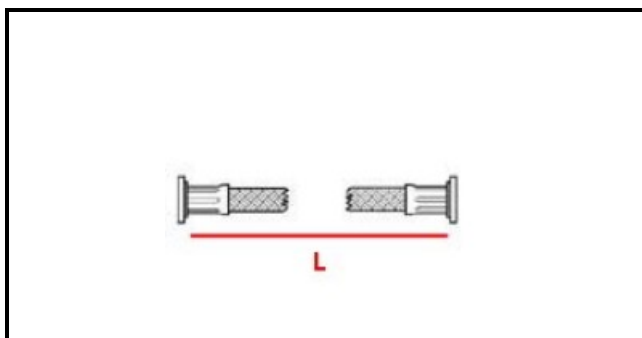

2110177

FLESSIBILE GPL 2 DADI SX 150CM

Data: 22-01-2025

**Dati tecnici**

LUNGHEZZA MM	L=1500mm
MATERIALE	INOX