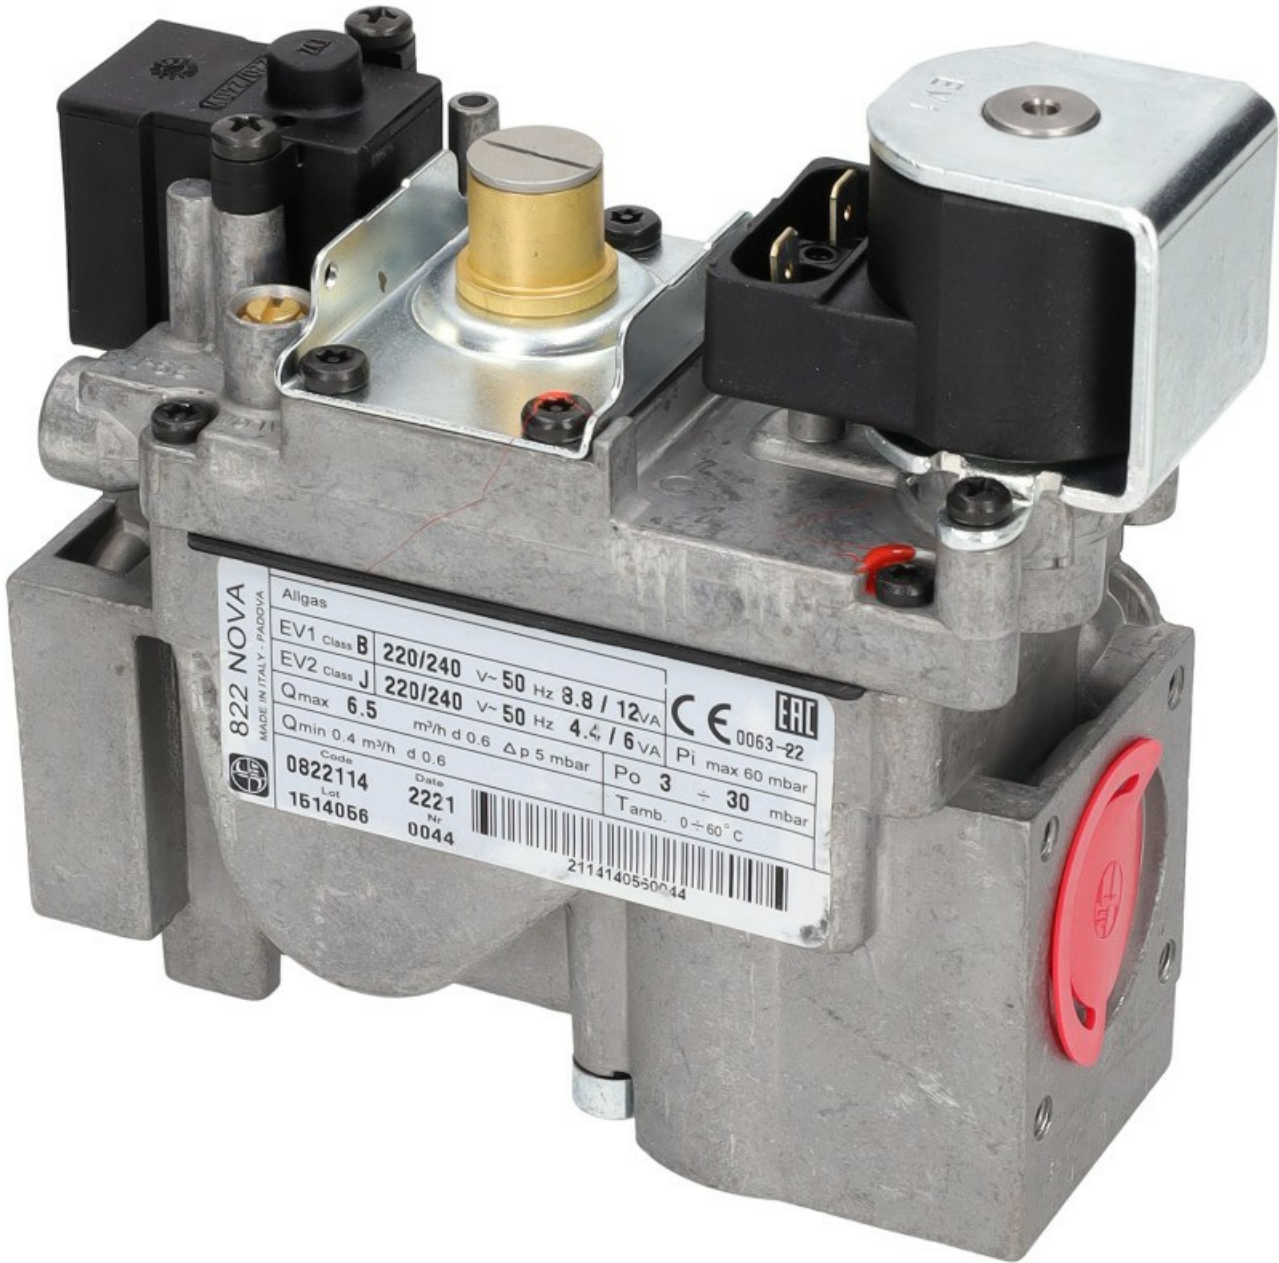

4146030

# VALVOLA 822 NOVA 220V NO L.A.

Data: 05-04-2025

## Dati tecnici

FILETTO GAS	GAS=1/2"
FILETTO MA	THERMOCOUPLE=9X1
PRESSIONE BAR MAX	MAX=60 mbar
TIPO	0820
BOBINA	1124093-1124374
MANOPOLA	3108116
MAGNETE	4146076