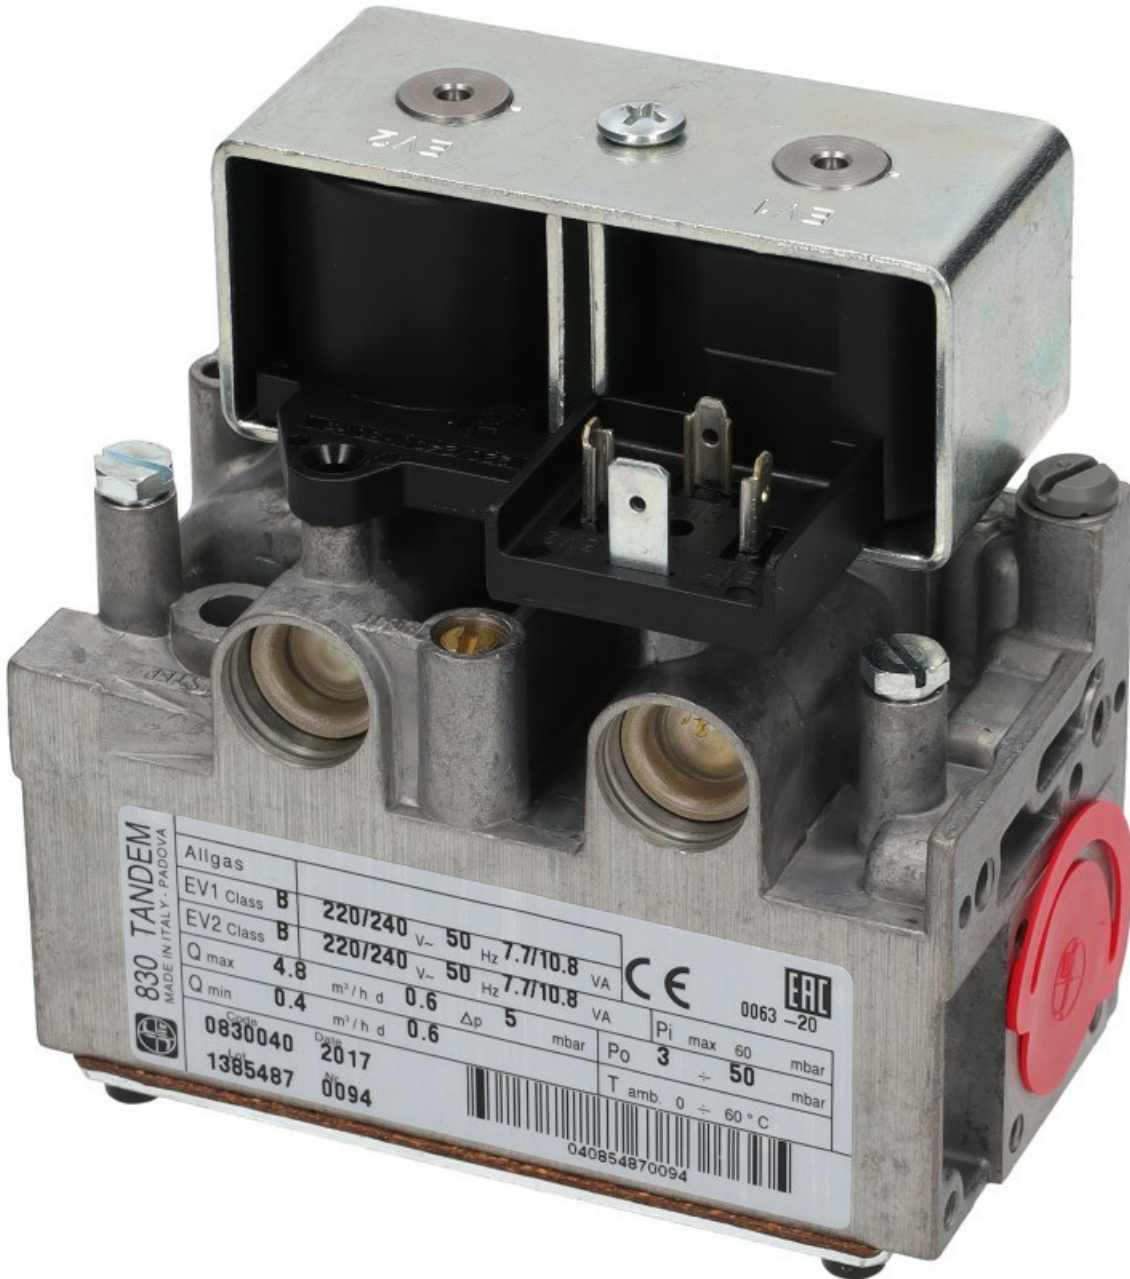

4146034

# VALVOLA 830 TANDEM 220/240V 50HZ RP

Data: 05-04-2025

## Dati tecnici

FILETTO GAS	GAS=INLET1/2F -OUTLET 1/2F
PRESSIONE BAR MAX	MAX=50mbar
TIPO <i>EV2</i>	0830
BOBINA	1124094