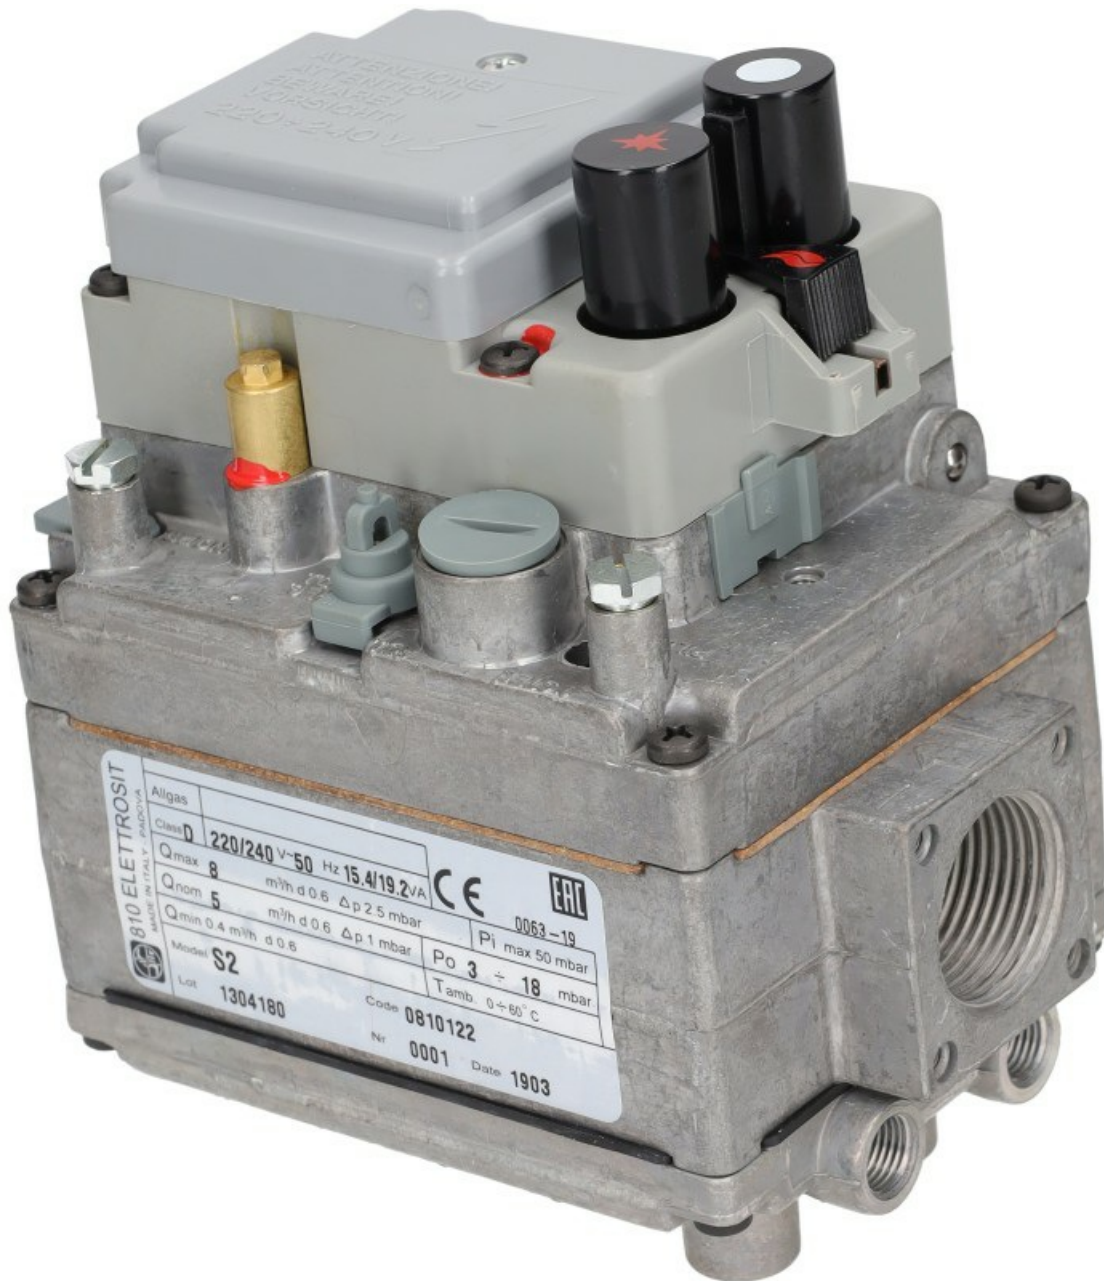

# VALVOLA ELETTROSIT 3/4 220V PULS. CORTI

Data: 02-04-2025

## Dati tecnici

FILETTO GAS	GAS=3/4"FF
FILETTO MA	THERMOCOUPLE=9x1
PRESSIONE BAR MAX	max=50MBAR
TIPO	0810