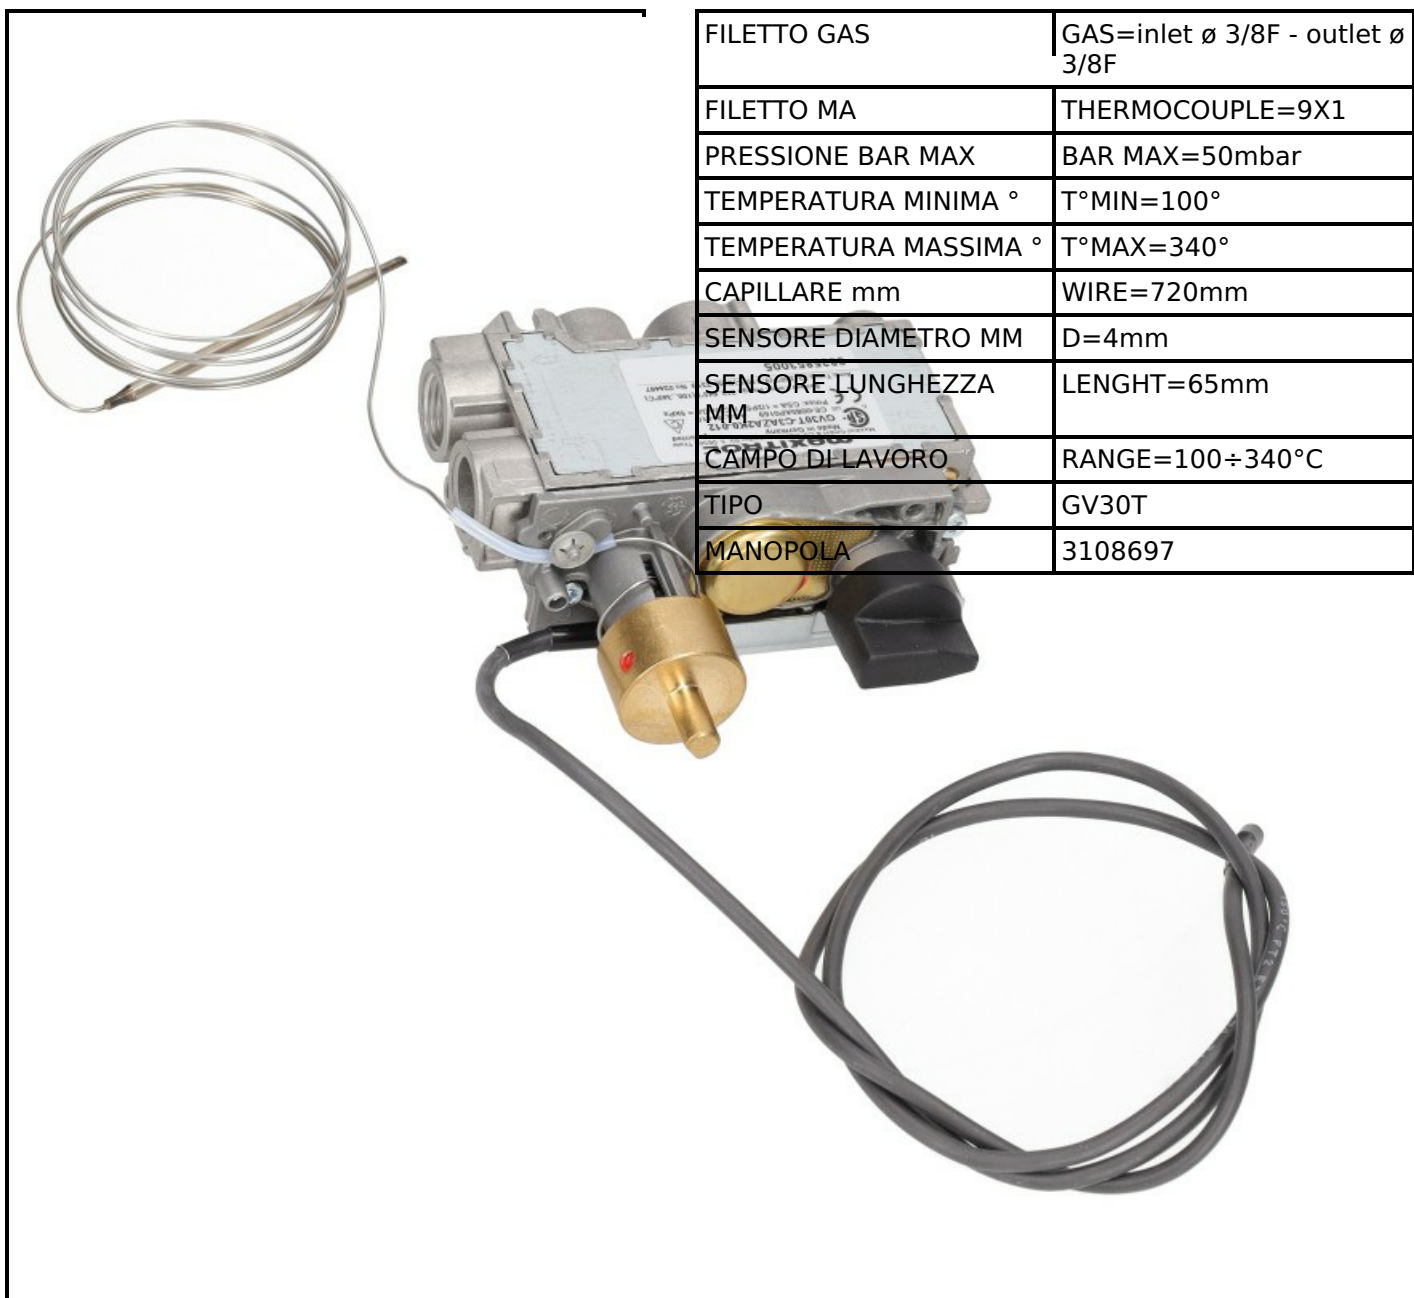

# VALVOLA GAS 100-340°; GV30T-C3A7A2K6E0/1; Fry-top

Data: 11-04-2025

ORIGINAL  
**OSP**  
SPARE PARTS

**Dati tecnici**

FILETTO GAS	GAS=inlet ø 3/8F - outlet ø 3/8F
FILETTO MA	THERMOCOUPLE=9X1
PRESSIONE BAR MAX	BAR MAX=50mbar
TEMPERATURA MINIMA °	T°MIN=100°
TEMPERATURA MASSIMA °	T°MAX=340°
CAPILLARE mm	WIRE=720mm
SENSORE DIAMETRO MM	D=4mm
SENSORE LUNGHEZZA MM	LENGHT=65mm
CAMPO DI LAVORO	RANGE=100÷340°C
TIPO	GV30T
MANOPOLA	3108697