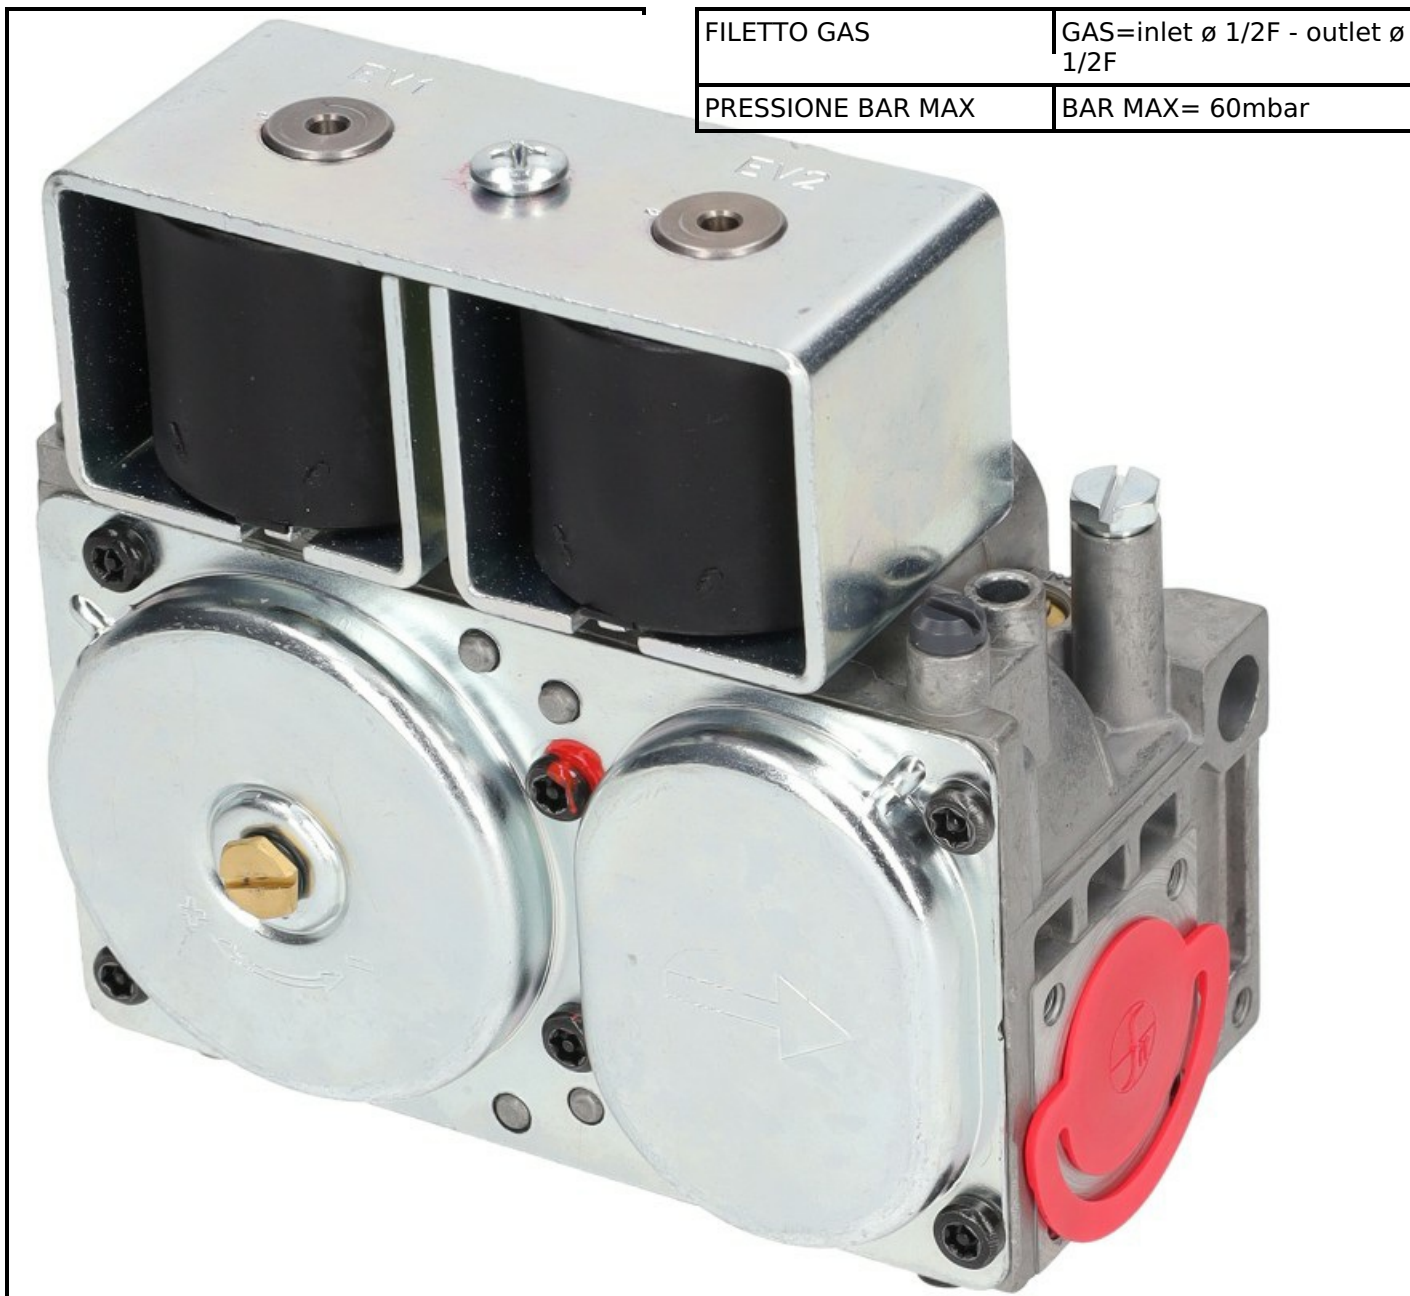

4146070

## 830 TANDEM 220/240V 50HZ RP+ LA

Data: 07-04-2025

### Dati tecnici

FILETTO GAS	GAS=inlet $\varnothing$ 1/2F - outlet $\varnothing$ 1/2F
PRESSIONE BAR MAX	BAR MAX= 60mbar