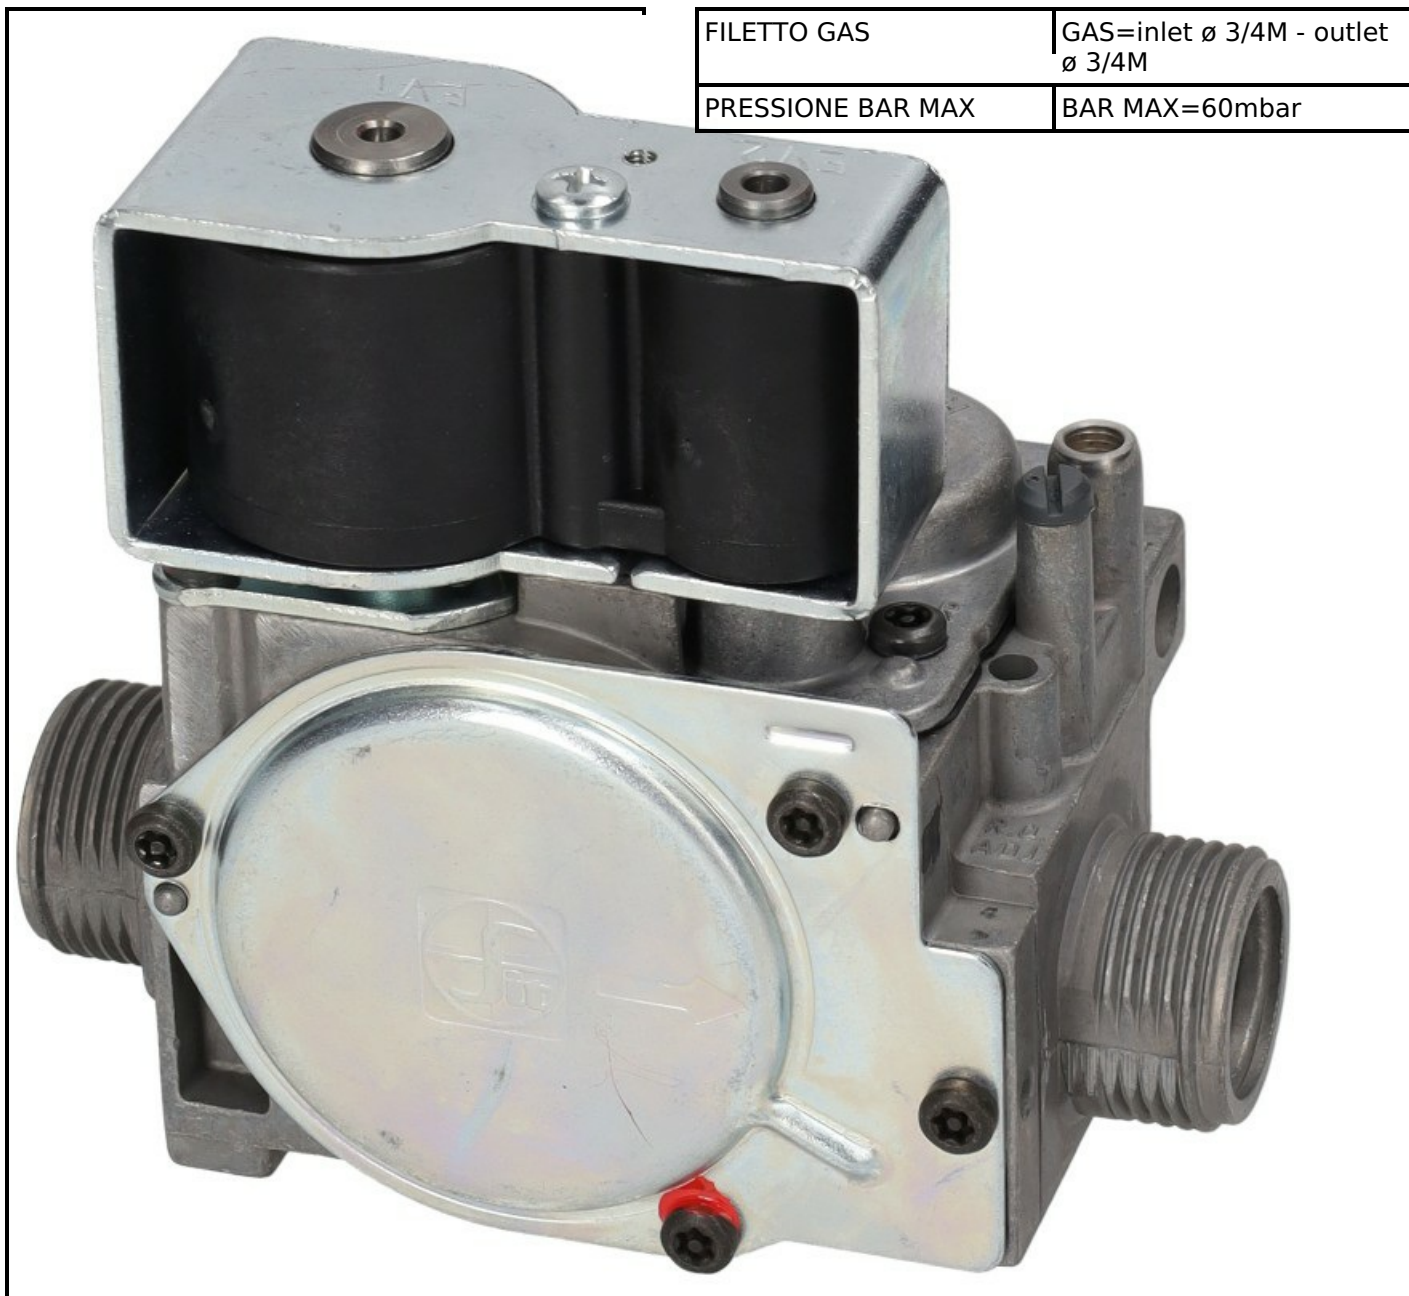

4146080

VALVOLA SIGMA 840 MM, NO LA, 230V 50 Hz B+J, NO PILOT

Data: 08-04-2025

Dati tecnici

Codici produttore

SIT SPA

ELECTROLUX PROFESSIONAL S.P.A.

ANGELO PO GRANDI CUCINE SPA