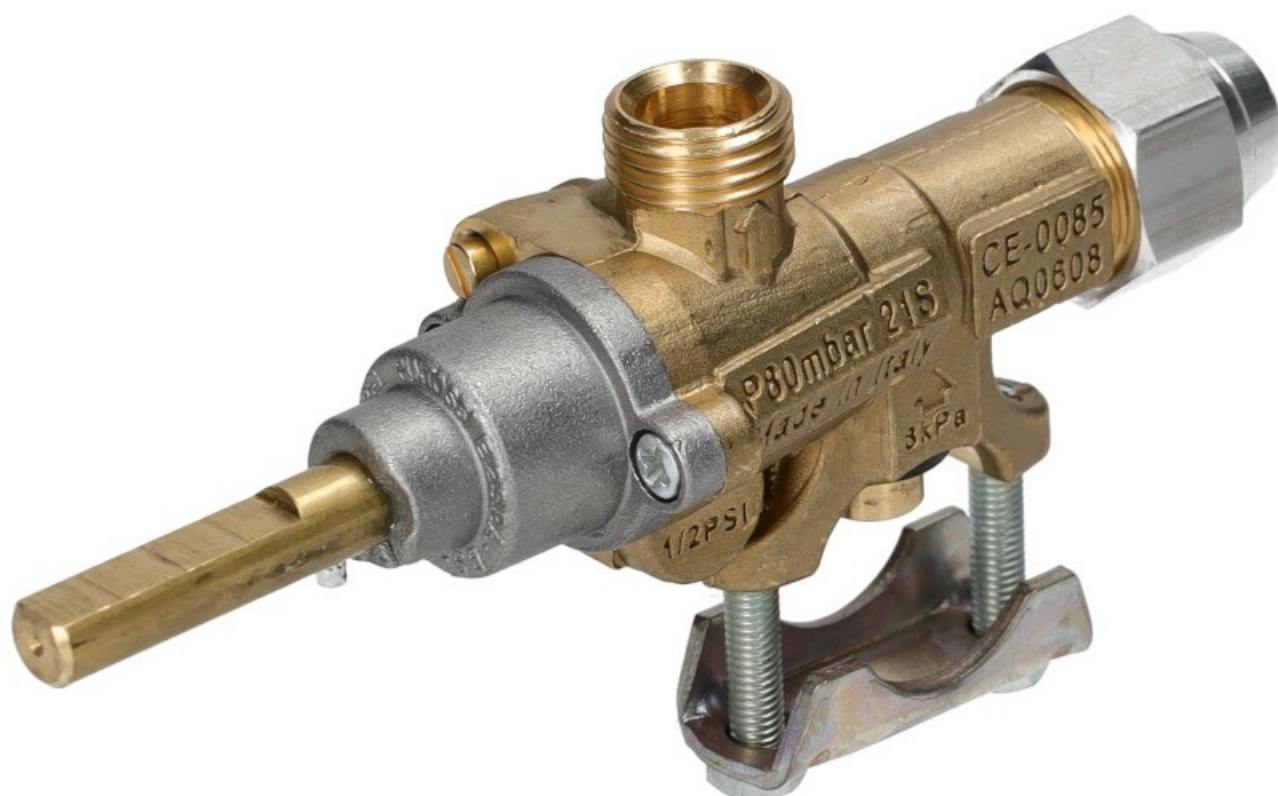

4130059

"RUBINETTO GAS VALVOLATO; 21S"

Data: 08-04-2025

ORIGINAL
OSP
SPARE PARTS

Dati tecnici

DIAMETRO ALBERO mm	Ø=8x6mm
--------------------	---------

Codici produttore

ELECTROLUX PROFESSIONAL S.P.A.
